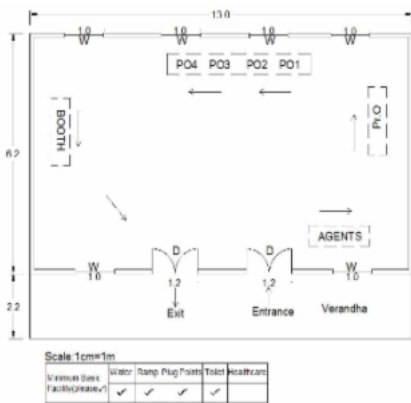

Google Map View

Polling Station Building Front View

Polling Station Front View

Cad View

Key MAP View

1 பெயர் : கண்மணி தந்தை பெயர்: விஜய் வீட்டு எண் : 2/3 வயது : 27 பாலினம் : பெண் Photo is available	RQA0840991	2 பெயர் : ஜர்நா கணவர் பெயர்: ராஜு வீட்டு எண் : 2/408(2) வயது : 41 பாலினம் : பெண் Photo is available	RQA1832138	3 பெயர் : ராஜேஸ்வரி கணவர் பெயர்: சில்வர் வீட்டு எண் : 3 வயது : 47 பாலினம் : பெண் Photo is available	RQA0460725
4 பெயர் : மணிமேகலை கணவர் பெயர்: இளங்கோவன் வீட்டு எண் : 6-2 வயது : 57 பாலினம் : பெண் Photo is available	FFN1392125	5 பெயர் : ஜனனி தந்தை பெயர்: உதயகுமார் வீட்டு எண் : 7/4ஏ வயது : 23 பாலினம் : பெண் Photo is available	RQA1780824	6 பெயர் : தமிழரசன் தந்தை பெயர்: துரை வீட்டு எண் : 11/6 வயது : 27 பாலினம் : ஆண் Photo is available	RQA0841023
7 பெயர் : கன்னியம்மாள் கணவர் பெயர்: நாகப்பன் வீட்டு எண் : 15 வயது : 70 பாலினம் : பெண் Photo is available	FFN2756740	8 பெயர் : லட்சுமி கணவர் பெயர்: கருணாநிதி வீட்டு எண் : 15 வயது : 50 பாலினம் : பெண் Photo is available	FFN2972719	9 பெயர் : மைனாவதி கணவர் பெயர்: மாணிக்கம் வீட்டு எண் : 19 வயது : 58 பாலினம் : பெண் Photo is available	RQA1496363
10 பெயர் : சரோஜா கணவர் பெயர்: சந்திரசேகரன் வீட்டு எண் : 21 வயது : 66 பாலினம் : பெண் Photo is available	FFN3113065	11 பெயர் : மணிகண்டன் தந்தை பெயர்: சடையாண்டி வீட்டு எண் : 21 வயது : 28 பாலினம் : ஆண் Photo is available	RQA0856773	12 பெயர் : மணிகண்டன் தந்தை பெயர்: ஆறுமுகம் வீட்டு எண் : 25 வயது : 26 பாலினம் : ஆண் Photo is available	RQA1673391
13 பெயர் : லட்சுமி கணவர் பெயர்: சடையாண்டி வீட்டு எண் : 27 வயது : 50 பாலினம் : பெண் Photo is available	FFN2751675	14 பெயர் : கந்தசாமி தந்தை பெயர்: முத்துகிருஷ்ணன் வீட்டு எண் : 29 வயது : 70 பாலினம் : ஆண் Photo is available	FFN2754331	15 பெயர் : சித்ரா கணவர் பெயர்: பாண்டியன் வீட்டு எண் : 32 வயது : 50 பாலினம் : பெண் Photo is available	FFN3113081
16 பெயர் : முருகேசன் தந்தை பெயர்: மாரிமுத்து வீட்டு எண் : 33 வயது : 63 பாலினம் : ஆண் Photo is available	FFN2759470	17 பெயர் : கண்ணன் தந்தை பெயர்: ஜெயராமன் வீட்டு எண் : 64 வயது : 54 பாலினம் : ஆண் Photo is available	FFN3191020	18 பெயர் : ஸ்ரீதேவி கணவர் பெயர்: கண்ணன் வீட்டு எண் : 64 வயது : 45 பாலினம் : பெண் Photo is available	FFN3191038
19 பெயர் : நஸ்ரின் கணவர் பெயர்: இஸ்மாயில் வீட்டு எண் : 248 வயது : 44 பாலினம் : பெண் Photo is available	FFN2752640	20 பெயர் : ராதாகிருஷ்ணன் தந்தை பெயர்: நாராயணசாமி வீட்டு எண் : 410-1 வயது : 67 பாலினம் : ஆண் Photo is available	FFN2758506	21 பெயர் : ரஜினி தந்தை பெயர்: ஆனந்தம் வீட்டு எண் : 506 வயது : 43 பாலினம் : ஆண் Photo is available	FFN3113115
22 பெயர் : மாதயாய் தந்தை பெயர்: செல்வம் வீட்டு எண் : 508 வயது : 44 பாலினம் : ஆண் Photo is available	FFN2756401	23 பெயர் : பிரசாந்த் தந்தை பெயர்: ராஜ் வீட்டு எண் : ஸி/ஓ: ராஜ் வயது : 23 பாலினம் : ஆண் Photo is available	RQA1832153	24 பெயர் : ஓம் வள்ளி தந்தை பெயர்: பாண்டியன் வீட்டு எண் : டி/ஓ: பாண்டியன் வயது : 20 பாலினம் : பெண் Photo is available	RQA1832112
25 பெயர் : அம்பிகா கணவர் பெயர்: ரஜினி வீட்டு எண் : E1 வயது : 40 பாலினம் : பெண் Photo is available	RQA0460808	26 பெயர் : சந்தோஷ் தந்தை பெயர்: பாதர் வீட்டு எண் : சந்தோஷ் ஸ்/ஓ சுரேஷ் வயது : 20 பாலினம் : ஆண் Photo is available	RQA1837145		