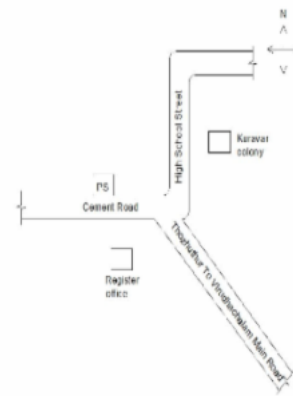

Key MAP View