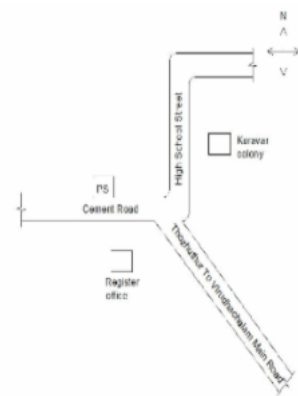

Key MAP View