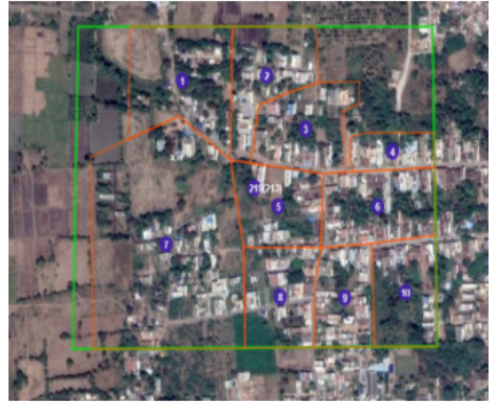

Google Map View