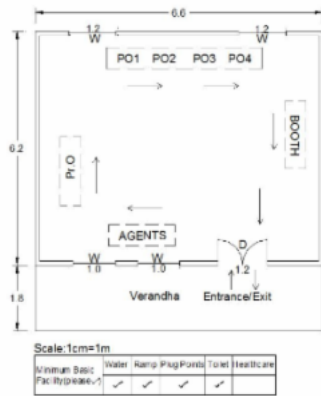

Google Map View

Polling Station Building Front View

Polling Station Front View

Cad View

Key MAP View

1 பெயர் : விஜயலட்சுமி தந்தை பெயர்: ரவி வீட்டு எண் : 0 வயது : 26 பாலினம் : பெண் Photo is available	RQA0891101	2 பெயர் : கலியம்மாள் கணவர் பெயர்: பாலகிருஷ்ணன் வீட்டு எண் : 01 வயது : 71 பாலினம் : பெண் Photo is available	RQA1825959	3 பெயர் : ரத்தினசபாபதி தந்தை பெயர்: அருணாச்சலம் வீட்டு எண் : 1 வயது : 65 பாலினம் : ஆண் Photo is available	FFN2755627
4 பெயர் : சாந்தி கணவர் பெயர்: வேலாயுதம் வீட்டு எண் : 1 வயது : 62 பாலினம் : பெண் Photo is available	RQA1498278	5 பெயர் : வள்ளியம்மை கணவர் பெயர்: சபாபதி வீட்டு எண் : 1 வயது : 60 பாலினம் : பெண் Photo is available	RQA1498252	6 பெயர் : புனிதவதி கணவர் பெயர்: ரத்தினசபாபதி வீட்டு எண் : 1 வயது : 59 பாலினம் : பெண் Photo is available	FFN2755619
7 பெயர் : கண்ணன் தந்தை பெயர்: பாலகிருஷ்ணன் வீட்டு எண் : 1 வயது : 49 பாலினம் : ஆண் Photo is available	RQA1825892	S 8 பெயர் : லட்சுமி சு கணவர் பெயர்: சபரமணியன் வீட்டு எண் : 1 வயது : 49 பாலினம் : பெண் DELETED Photo is available	RQA1961531	9 பெயர் : முத்துகுமரன் தந்தை பெயர்: வேலாயுதம் வீட்டு எண் : 1 வயது : 42 பாலினம் : ஆண் Photo is available	FFN2385391
10 பெயர் : முருகானந்தம் தந்தை பெயர்: சுப்பிரமணியன் வீட்டு எண் : 1 வயது : 41 பாலினம் : ஆண் Photo is available	RQA0826487	11 பெயர் : மணிவண்ணன் தந்தை பெயர்: செல்லமுத்து வீட்டு எண் : 1 வயது : 38 பாலினம் : ஆண் Photo is available	RQA0211383	12 பெயர் : பரமேஸ்வரி கணவர் பெயர்: கண்ணன் வீட்டு எண் : 01 வயது : 38 பாலினம் : பெண் Photo is available	RQA1825975
13 பெயர் : சக்திவேல் தந்தை பெயர்: ராயப்பன் வீட்டு எண் : 1 வயது : 37 பாலினம் : ஆண் Photo is available	RQA0691394	14 பெயர் : சிவரஞ்சனி தந்தை பெயர்: முருகானந்தம் வீட்டு எண் : 1 வயது : 29 பாலினம் : ஆண் Photo is available	RQA0826495	15 பெயர் : உமாமகேஷ்வரி தந்தை பெயர்: மதியழகன் வீட்டு எண் : 1 வயது : 25 பாலினம் : பெண் Photo is available	RQA0886051
16 பெயர் : செல்வமணி கணவர் பெயர்: மாணிக்கம் வீட்டு எண் : 1-2 வயது : 56 பாலினம் : பெண் Photo is available	RQA0461780	17 பெயர் : மாணிக்கம் தந்தை பெயர்: தியாகராஜன் வீட்டு எண் : 1-2 வயது : 55 பாலினம் : ஆண் Photo is available	RQA0461723	18 பெயர் : சுரேஷ் குப்தா தந்தை பெயர்: சுப்பிரமணியன் வீட்டு எண் : 1-2 வயது : 51 பாலினம் : ஆண் Photo is available	RQA0743237
19 பெயர் : சங்கரி தந்தை பெயர்: இரத்தினசபாபதி வீட்டு எண் : 1-6 வயது : 31 பாலினம் : பெண் Photo is available	RQA0461517	20 பெயர் : விவேகானந்தன் தந்தை பெயர்: ரத்தினசபாபதி வீட்டு எண் : 1-6 வயது : 29 பாலினம் : ஆண் Photo is available	RQA0775106	21 பெயர் : சரவணன் தந்தை பெயர்: சக்திவேல் வீட்டு எண் : 1-15 வயது : 38 பாலினம் : ஆண் Photo is available	RQA0665968
22 பெயர் : பிரபாவதி கணவர் பெயர்: சரவணன் வீட்டு எண் : 1-15 வயது : 35 பாலினம் : பெண் Photo is available	RQA0665935	23 பெயர் : சங்கர் தந்தை பெயர்: திருநாவுக்கரசு வீட்டு எண் : 1-170 வயது : 60 பாலினம் : ஆண் Photo is available	FFN3191525	24 பெயர் : மரகதவல்லி கணவர் பெயர்: சொக்கலிங்கம் வீட்டு எண் : 2 வயது : 82 பாலினம் : பெண் Photo is available	RQA1498286
25 பெயர் : குப்பு கணவர் பெயர்: சீனிவாசன் வீட்டு எண் : 2 வயது : 80 பாலினம் : பெண் Photo is available	RQA1498294	26 பெயர் : வள்ளியம்மை தந்தை பெயர்: ராமசாமி வீட்டு எண் : 2 வயது : 63 பாலினம் : பெண் Photo is available	RQA0461715	27 பெயர் : பாலசுப்பிரமணியன் தந்தை பெயர்: சீனிவாசன் வீட்டு எண் : 2 வயது : 62 பாலினம் : ஆண் Photo is available	RQA1498302
28 பெயர் : உமாதேவி கணவர் பெயர்: பாலசுப்பிரமணியன் வீட்டு எண் : 2 வயது : 54 பாலினம் : பெண் Photo is available	RQA1498310	29 பெயர் : செல்வம் தந்தை பெயர்: அண்ணாமலை வீட்டு எண் : 2 வயது : 47 பாலினம் : ஆண் Photo is available	RQA0630327	30 பெயர் : இளவரசி தந்தை பெயர்: ராஜமாணிக்கம் வீட்டு எண் : 2 வயது : 40 பாலினம் : பெண் Photo is available	RQA0461707