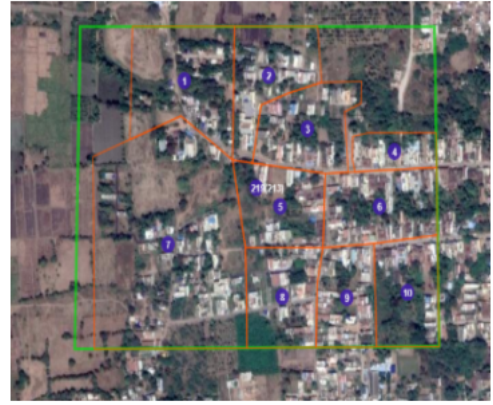

Google Map View