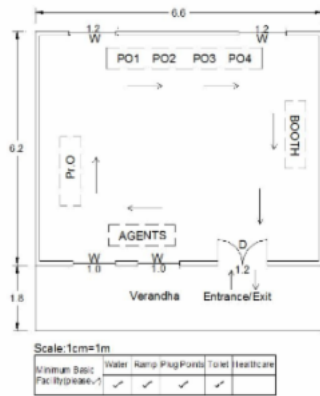

Google Map View

Polling Station Building Front View

Polling Station Front View

Cad View

Key MAP View

1 பெயர் : செந்தில்குமார் தந்தை பெயர்: கலியபெருமாள் வீட்டு எண் : 1 வயது : 54 பாலினம் : ஆண் Photo is available	RQA0216077	2 பெயர் : வாசுகி கணவர் பெயர்: செந்தில்குமார் வீட்டு எண் : 1 வயது : 52 பாலினம் : பெண் Photo is available	RQA0216069	3 பெயர் : எழில்குமார் தந்தை பெயர்: சீனிவாசன் வீட்டு எண் : 1 வயது : 42 பாலினம் : ஆண் Photo is available	RQA0069054
4 பெயர் : கல்பனா கணவர் பெயர்: செழியன் வீட்டு எண் : 1 வயது : 42 பாலினம் : பெண் Photo is available	RQA1718956	5 பெயர் : பழனி தந்தை பெயர்: கலியபெருமாள் வீட்டு எண் : 2 வயது : 76 பாலினம் : ஆண் Photo is available	RQA1504455	6 பெயர் : அம்சவள்ளி கணவர் பெயர்: பழனி வீட்டு எண் : 2 வயது : 71 பாலினம் : பெண் Photo is available	RQA1504463
7 பெயர் : அங்கம்மாள் கணவர் பெயர்: ராஜேந்திரன் வீட்டு எண் : 2 வயது : 58 பாலினம் : பெண் Photo is available	FFN3191731	8 பெயர் : ராமச்சந்திரன் தந்தை பெயர்: பழனி வீட்டு எண் : 2 வயது : 46 பாலினம் : ஆண் Photo is available	FFN1587724	9 பெயர் : சின்னதுரை தந்தை பெயர்: பழனி வீட்டு எண் : 2 வயது : 44 பாலினம் : ஆண் Photo is available	FFN1587732
10 பெயர் : தாட்சாயினி தந்தை பெயர்: வேல்முருகன் வீட்டு எண் : 2 வயது : 23 பாலினம் : பெண் Photo is available	RQA1695881	11 பெயர் : சபாநாயகம் தந்தை பெயர்: பாலசுப்ரமணியன் வீட்டு எண் : 2-1 வயது : 76 பாலினம் : ஆண் Photo is available	FFN3060100	12 பெயர் : வசந்தா கணவர் பெயர்: சபாநாயகம் வீட்டு எண் : 2-1 வயது : 61 பாலினம் : பெண் Photo is available	FFN3060118
13 பெயர் : இலஞ்சியம் தந்தை பெயர்: கணேசன் வீட்டு எண் : 3 வயது : 57 பாலினம் : பெண் Photo is available	RQA1504471	14 பெயர் : பார்வதி கணவர் பெயர்: குமார் வீட்டு எண் : 3 வயது : 39 பாலினம் : பெண் Photo is available	FFN3191749	15 பெயர் : ஆனந்தசிவகாமி கணவர் பெயர்: சுப்பரமணியன் வீட்டு எண் : 3A வயது : 48 பாலினம் : பெண் Photo is available	RQA0069062
16 பெயர் : பாலசுப்ரமணியம் தந்தை பெயர்: இராமசாமி வீட்டு எண் : 5 வயது : 62 பாலினம் : ஆண் Photo is available	FFN3191756	17 பெயர் : கார்த்திகேயன் தந்தை பெயர்: முருகேசன்பிள்ளை வீட்டு எண் : 5/2 வயது : 42 பாலினம் : ஆண் Photo is available	FFN2384758	18 பெயர் : முருகேசன் தந்தை பெயர்: கனகசபை வீட்டு எண் : 5-2/என் வயது : 68 பாலினம் : ஆண் Photo is available	RQA0069047
19 பெயர் : ராதா தந்தை பெயர்: விவேகானந்தன் வீட்டு எண் : 6 வயது : 78 பாலினம் : பெண் Photo is available	FFN2385433	20 பெயர் : பொன்னம்மாள் கணவர் பெயர்: கிருஷ்ணன் வீட்டு எண் : 7 வயது : 65 பாலினம் : பெண் Photo is available	RQA1504497	21 பெயர் : கொளஞ்சியம்மாள் கணவர் பெயர்: கந்தசாமி வீட்டு எண் : 7 வயது : 55 பாலினம் : பெண் Photo is available	RQA0213843
22 பெயர் : அஞ்சாயா கணவர் பெயர்: பழனிமுத்து வீட்டு எண் : 7 வயது : 50 பாலினம் : பெண் Photo is available	RQA1504513	23 பெயர் : கலியபெருமாள் தந்தை பெயர்: விஸ்வநாதன் வீட்டு எண் : 7 வயது : 47 பாலினம் : ஆண் Photo is available	RQA0141176	24 பெயர் : சங்கராஸ்வரி தந்தை பெயர்: கிருஷ்ணன் வீட்டு எண் : 7 வயது : 38 பாலினம் : பெண் Photo is available	FFN3099199
25 பெயர் : விமலராஜ் தந்தை பெயர்: கலியபெருமாள் வீட்டு எண் : 7ன் வயது : 21 பாலினம் : ஆண் Photo is available	RQA1840032	26 பெயர் : ரவி தந்தை பெயர்: ராஜமாணிக்கம் வீட்டு எண் : 9 வயது : 47 பாலினம் : ஆண் Photo is available	RQA0373415	27 பெயர் : பிரியதர்ஷினி தந்தை பெயர்: பரமசிவம் வீட்டு எண் : 9ன் வயது : 23 பாலினம் : பெண் Photo is available	RQA1840073
28 பெயர் : தர்மலிங்கம் தந்தை பெயர்: கலியபெருமாள் வீட்டு எண் : 13 வயது : 56 பாலினம் : ஆண் Photo is available	FFN3191764	29 பெயர் : பழனியம்மாள் கணவர் பெயர்: தர்மலிங்கம் வீட்டு எண் : 13 வயது : 46 பாலினம் : பெண் Photo is available	FFN3191772	30 பெயர் : லாவண்யா தந்தை பெயர்: தர்மலிங்கம் வீட்டு எண் : 13/என் வயது : 23 பாலினம் : பெண் Photo is available	RQA1900216