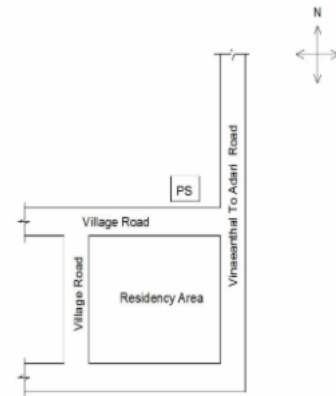

Key MAP View