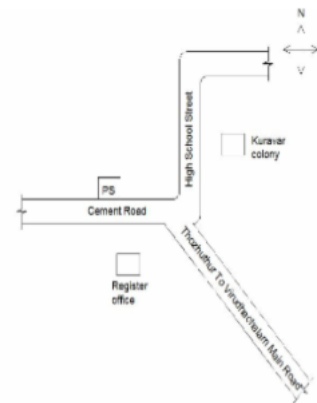

Key MAP View