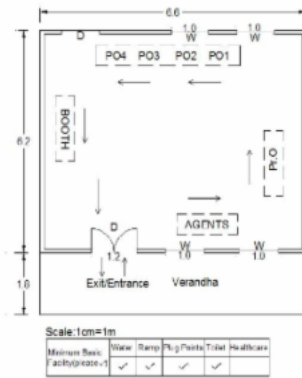

Google Map View

Polling Station Building Front View

Polling Station Front View

Cad View

Key MAP View

1 பெயர் : திவ்யா கணவர் பெயர்: சுந்தர் ராஜன் வீட்டு எண் : 0 வயது : 21 பாலினம் : பெண் Photo is available	RQA1938075	2 பெயர் : அங்கையர்க்கனி கணவர் பெயர்: குப்புசாமி வீட்டு எண் : 1 வயது : 74 பாலினம் : பெண் Photo is available	RQA0215236	3 பெயர் : இயேசுபால் தந்தை பெயர்: ஞானக்கண்ணு வீட்டு எண் : 1 வயது : 54 பாலினம் : ஆண் Photo is available	RQA1507680
4 பெயர் : முத்துலட்சுமி கணவர் பெயர்: முத்தமிழ்செல்வன் வீட்டு எண் : 1 வயது : 37 பாலினம் : பெண் Photo is available	RQA0215046	5 பெயர் : தமிழ்மாறன் தந்தை பெயர்: சிவக்குமார் வீட்டு எண் : 1 வயது : 27 பாலினம் : ஆண் Photo is available	RQA0774893	6 பெயர் : வனிதா கணவர் பெயர்: ரஞ்சித்குமார் வீட்டு எண் : 1 வயது : 26 பாலினம் : பெண் Photo is available	RQA1963164
7 பெயர் : கவியரசு தந்தை பெயர்: ரவிசந்தரன் வீட்டு எண் : 1-1 வயது : 21 பாலினம் : ஆண் Photo is available	RQA1801422	8 பெயர் : கதிர் தந்தை பெயர்: மாயவேல் வீட்டு எண் : 1/7ஏந வயது : 26 பாலினம் : ஆண் Photo is available	RQA1703297	9 பெயர் : விஜயசாந்தி கணவர் பெயர்: மோகன் வீட்டு எண் : 1-27 வயது : 46 பாலினம் : பெண் Photo is available	RQA0666222
10 பெயர் : மனிஷா கணவர் பெயர்: குணால் வீட்டு எண் : 1/27 வயது : 23 பாலினம் : பெண் Photo is available	RQA1703438	11 பெயர் : இளையராஜா தந்தை பெயர்: முத்துக்கண்ணு வீட்டு எண் : 1A வயது : 38 பாலினம் : ஆண் Photo is available	RQA0268979	12 பெயர் : சுப்பிரமணியன் தந்தை பெயர்: பெரியசாமி வீட்டு எண் : 2 வயது : 77 பாலினம் : ஆண் Photo is available	RQA1507706
13 பெயர் : சரோஜா கணவர் பெயர்: சுப்பரமணியன் வீட்டு எண் : 2 வயது : 64 பாலினம் : பெண் Photo is available	RQA1507714	14 பெயர் : இரவிச்சந்திரன் தந்தை பெயர்: ஆறுமுகம் வீட்டு எண் : 2 வயது : 57 பாலினம் : ஆண் Photo is available	RQA1507722	15 பெயர் : சிவக்குமார் தந்தை பெயர்: சுப்பரமணியன் வீட்டு எண் : 2 வயது : 53 பாலினம் : ஆண் Photo is available	FFN1394915
16 பெயர் : சகிலா கணவர் பெயர்: சேகர் வீட்டு எண் : 2 வயது : 52 பாலினம் : பெண் Photo is available	RQA1507730	17 பெயர் : தனலட்சுமி கணவர் பெயர்: சிவக்குமார் வீட்டு எண் : 2 வயது : 48 பாலினம் : பெண் Photo is available	FFN1394907	18 பெயர் : அதிஸ்டலட்சுமி கணவர் பெயர்: மூக்கன் வீட்டு எண் : 2 வயது : 43 பாலினம் : பெண் Photo is available	FFN2371490
19 பெயர் : மூர்த்தி தந்தை பெயர்: சுப்பரமணியன் வீட்டு எண் : 2 வயது : 35 பாலினம் : ஆண் Photo is available	RQA1936723	20 பெயர் : நிலவழகன் தந்தை பெயர்: சுந்தரபாண்டியன் வீட்டு எண் : 2 வயது : 20 பாலினம் : ஆண் Photo is available	RQA1963321	21 பெயர் : தீபிகா கணவர் பெயர்: தீனதயாளன் வீட்டு எண் : 2/8-1 வயது : 24 பாலினம் : பெண் Photo is available	RQA1815612
22 பெயர் : தேன்மொழி கணவர் பெயர்: விஜயன் வீட்டு எண் : 2ஏந/310 வயது : 27 பாலினம் : பெண் Photo is available	RQA1631084	23 பெயர் : சிங்காரம் தந்தை பெயர்: வீரன் வீட்டு எண் : 3 வயது : 72 பாலினம் : ஆண் Photo is available	RQA1507755	24 பெயர் : சாமிதுரை தந்தை பெயர்: சிங்காரம் வீட்டு எண் : 3 வயது : 57 பாலினம் : ஆண் Photo is available	FFN1394568
25 பெயர் : சிலுவைமணி கணவர் பெயர்: சாமிதுரை வீட்டு எண் : 3 வயது : 52 பாலினம் : பெண் Photo is available	RQA1507763	26 பெயர் : மல்லிகா கணவர் பெயர்: ஜெகதீசன் வீட்டு எண் : 3 வயது : 49 பாலினம் : பெண் Photo is available	RQA1507771	27 பெயர் : ஜெகதீசன் தந்தை பெயர்: சிங்காரம் வீட்டு எண் : 3 வயது : 48 பாலினம் : ஆண் Photo is available	RQA1507789
28 பெயர் : முரளி தந்தை பெயர்: சக்கரபாணி வீட்டு எண் : 3 வயது : 33 பாலினம் : ஆண் Photo is available	RQA0559104	29 பெயர் : ஜெயராஜ் தந்தை பெயர்: செல்வராசு வீட்டு எண் : 3 வயது : 31 பாலினம் : ஆண் Photo is available	RQA0461822	30 பெயர் : முருகன் தந்தை பெயர்: சக்கரபாணி வீட்டு எண் : 3 வயது : 30 பாலினம் : ஆண் Photo is available	RQA0559112