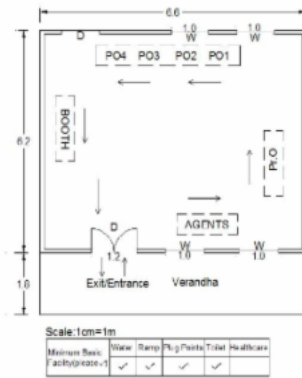

வாக்காளர் பதிவு அலுவலரின்
கையொப்பம்

Nazri Naksha

Google Map View

Polling Station Building Front View

Polling Station Front View

Cad View

Key MAP View

| | | | | | |
|--|------------|--|------------|---|------------|
| 1 பெயர் : பிரித்திவிராஜ் தந்தை பெயர் : மோகன் வீட்டு எண் : 00 வயது : 19 பாலினம் : ஆண் Photo is available | RQA1948991 | 2 பெயர் : ஜெயா கணவர் பெயர் : கோவிந்தராசு வீட்டு எண் : 1 வயது : 61 பாலினம் : பெண் Photo is available | RQA1520881 | 3 பெயர் : இந்திரா கணவர் பெயர் : சக்திவேல் வீட்டு எண் : 1 வயது : 37 பாலினம் : பெண் Photo is available | RQA0725739 |
| 4 பெயர் : சபிதா தந்தை பெயர் : தேவேந்திரன் வீட்டு எண் : 1/3 வயது : 27 பாலினம் : பெண் Photo is available | RQA0863886 | 5 பெயர் : கவியரசி தந்தை பெயர் : மாயவேல் வீட்டு எண் : 1/7 வயது : 22 பாலினம் : பெண் Photo is available | RQA1801018 | 6 பெயர் : ஆதிமூலம் தந்தை பெயர் : அய்யாக்கண்ணு வீட்டு எண் : 2 வயது : 73 பாலினம் : ஆண் Photo is available | RQA1520899 |
| 7 பெயர் : கொளஞ்சி கணவர் பெயர் : ஆதிமூலம் வீட்டு எண் : 2 வயது : 67 பாலினம் : பெண் Photo is available | RQA1520907 | 8 பெயர் : பழனிவேல் தந்தை பெயர் : ஆதிமூலம் வீட்டு எண் : 2 வயது : 55 பாலினம் : ஆண் Photo is available | RQA1520915 | 9 பெயர் : மாயவேல் தந்தை பெயர் : ஆதிமூலம் வீட்டு எண் : 2 வயது : 52 பாலினம் : ஆண் Photo is available | RQA1520923 |
| 10 பெயர் : கடலாச்சி கணவர் பெயர் : கெங்காசலம் வீட்டு எண் : 2 வயது : 52 பாலினம் : பெண் Photo is available | FFN3192127 | 11 பெயர் : தேவேந்திரன் தந்தை பெயர் : கெங்காசலம் வீட்டு எண் : 2 வயது : 52 பாலினம் : ஆண் Photo is available | FFN3192135 | 12 பெயர் : வடிவேலன் தந்தை பெயர் : ஆதிமூலம் வீட்டு எண் : 2 வயது : 45 பாலினம் : ஆண் Photo is available | FFN1395060 |
| 13 பெயர் : கலைசெல்வி பழனிவேல் கணவர் பெயர் : பழனிவேல் வீட்டு எண் : 2-1 வயது : 48 பாலினம் : பெண் Photo is available | RQA1520931 | 14 பெயர் : சக்திவேல் தந்தை பெயர் : ஆதிமூலம் வீட்டு எண் : 2-1 வயது : 44 பாலினம் : ஆண் Photo is available | FFN2373892 | 15 பெயர் : தலிக்குமார் தந்தை பெயர் : வேலாயுதம் வீட்டு எண் : 3 வயது : 30 பாலினம் : ஆண் Photo is available | RQA0558734 |
| 16 பெயர் : நித்யா தந்தை பெயர் : தேவகுமார் வீட்டு எண் : 4 வயது : 33 பாலினம் : பெண் Photo is available | RQA0268847 | 17 பெயர் : நிகாஷ்குமார் தந்தை பெயர் : தேவகுமார் வீட்டு எண் : 4 வயது : 30 பாலினம் : ஆண் Photo is available | RQA0559062 | # 18 பெயர் : ஜீவானந்தம் தந்தை பெயர் : பழனிவேல் வீட்டு எண் : 4-1 வயது : 28 பாலினம் : ஆண் Photo is available | RQA0743328 |
| 19 பெயர் : ஜீவிதா தந்தை பெயர் : பழனிவேல் வீட்டு எண் : 4/1 வயது : 26 பாலினம் : பெண் Photo is available | RQA0849406 | 20 பெயர் : ஜீவபிரியா தந்தை பெயர் : பழனிவேல் வீட்டு எண் : 4/1 வயது : 25 பாலினம் : பெண் Photo is available | RQA0930438 | 21 பெயர் : மலர்கொடி கணவர் பெயர் : தங்கராஜு வீட்டு எண் : 5 வயது : 65 பாலினம் : பெண் Photo is available | RQA1520949 |
| 22 பெயர் : முருகவேல் தந்தை பெயர் : தங்கராசு வீட்டு எண் : 5 வயது : 46 பாலினம் : ஆண் Photo is available | FFN1505650 | 23 பெயர் : இராஜவேல் தந்தை பெயர் : பெரியசாமி வீட்டு எண் : 6 வயது : 43 பாலினம் : ஆண் Photo is available | FFN3060613 | 24 பெயர் : கலா கணவர் பெயர் : பிரசாந்த் வீட்டு எண் : 6-2-3 வயது : 29 பாலினம் : பெண் Photo is available | RQA0630392 |
| 25 பெயர் : சாமிதுரை தந்தை பெயர் : நடராஜன் வீட்டு எண் : 7 வயது : 75 பாலினம் : ஆண் Photo is available | RQA1520964 | 26 பெயர் : ஆதிலட்சுமி கணவர் பெயர் : சாமிதுரை வீட்டு எண் : 7 வயது : 69 பாலினம் : பெண் Photo is available | RQA1520972 | 27 பெயர் : கொளஞ்சி கணவர் பெயர் : செல்வராஜ் வீட்டு எண் : 7 வயது : 58 பாலினம் : பெண் Photo is available | RQA1801026 |
| 28 பெயர் : அரும்பொருள் கணவர் பெயர் : வீரன் வீட்டு எண் : 9 வயது : 73 பாலினம் : பெண் Photo is available | RQA1520980 | 29 பெயர் : வீரன் தந்தை பெயர் : சின்னசாமி வீட்டு எண் : 9 வயது : 69 பாலினம் : ஆண் Photo is available | RQA1520998 | 30 பெயர் : சங்கர் தந்தை பெயர் : வீரன் வீட்டு எண் : 9 வயது : 50 பாலினம் : ஆண் Photo is available | FFN1394931 |