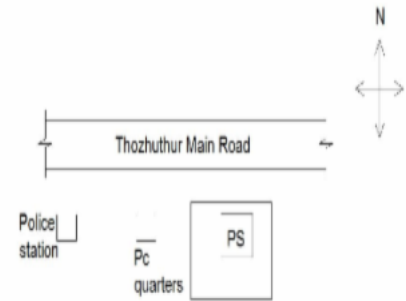

Google Map View

Polling Station Building Front View

Polling Station Front View

Cad View

Key MAP View

சட்டமன்றத் தொகுதியின் எண் மற்றும் பெயர் : 151-திட்டக்குடி பிரிவு எண் மற்றும் பெயர் 1-பெண்ணாடம் (பே), வார்டு 12, தெற்கு ராஜ வீதி