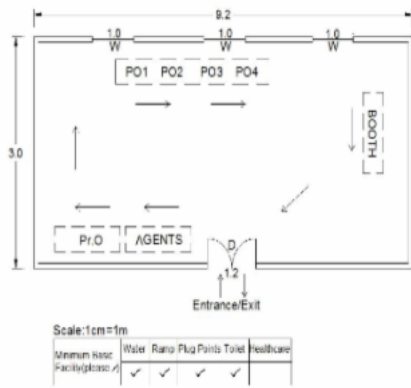

Google Map View

Polling Station Building Front View

Polling Station Front View

Cad View

Key MAP View

சட்டமன்றத் தொகுதியின் எண் மற்றும் பெயர் : 151-திட்டக்குடி பிரிவு எண் மற்றும் பெயர் 1-பெண்ணாடம் (பே), வார்டு 12, தெற்கு ராஜ வீதி