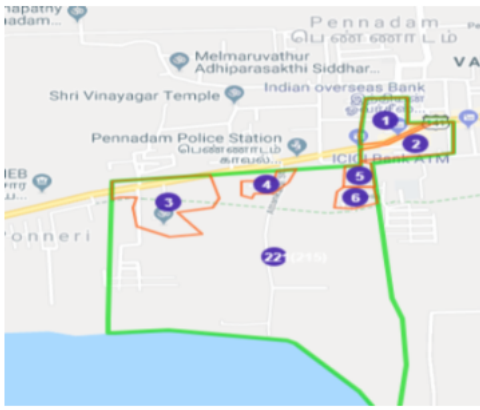

Nazri Naksha