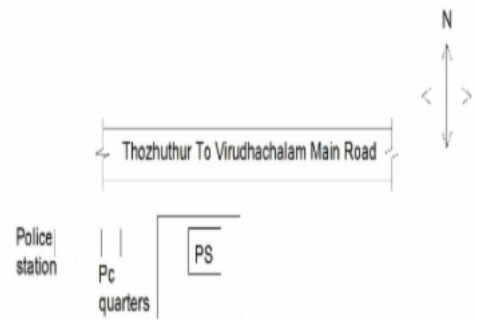

Google Map View

Polling Station Building Front View

Polling Station Front View

Cad View

Scale: 1cm=1m

Minimum Basic Facility (please ✓)	Water	Ramp	Plug Points	Toilet	Healthcare
✓	✓	✓	✓	✓	✓

Key MAP View

1 பெயர் : பவித்ரா தந்தை பெயர் : புகழேந்தி வீட்டு எண் : 3/ஏ வயது : 20 பாலினம் : பெண் Photo is available	RQA1866045	2 பெயர் : பூர்ணிமா தாயின் பெயர் : புஷ்பகலா வீட்டு எண் : 5/33 வயது : 26 பாலினம் : பெண் Photo is available	RQA0897835	3 பெயர் : ஸ்டீபன்ராசகுமார் தந்தை பெயர் : ராசேந்திரன் வீட்டு எண் : 7 வயது : 53 பாலினம் : ஆண் Photo is available	RQA0071027
4 பெயர் : ஜீவிதா தந்தை பெயர் : புகழேந்தி வீட்டு எண் : 10 வயது : 21 பாலினம் : பெண் Photo is available	RQA1843127	5 பெயர் : சித்ரா கணவர் பெயர் : பிரகாஷ் வீட்டு எண் : 12 வயது : 39 பாலினம் : பெண் Photo is available	RQA0897983	S 6 பெயர் : கலைவாணி கணவர் பெயர் : சொக்கநாதன் வீட்டு எண் : 13 வயது : 54 பாலினம் : பெண் Photo is available	RQA0071100
7 பெயர் : சிவ விக்னேஷ் தந்தை பெயர் : துரைராஜ் வீட்டு எண் : 13 வயது : 27 பாலினம் : ஆண் Photo is available	RQA0897843	8 பெயர் : சுவேதா தந்தை பெயர் : இளங்கோவன் வீட்டு எண் : 14/6 வயது : 26 பாலினம் : ஆண் Photo is available	RQA0897926	9 பெயர் : ருக்குமணி கணவர் பெயர் : சண்முகம் வீட்டு எண் : 15 வயது : 48 பாலினம் : பெண் Photo is available	RQA0774026
10 பெயர் : லெனின் தந்தை பெயர் : தயாளன் வீட்டு எண் : 16 வயது : 51 பாலினம் : ஆண் Photo is available	RQA1531771	S 11 பெயர் : தினேஷ்குமார் தந்தை பெயர் : வெங்கடேசன் வீட்டு எண் : 26 வயது : 25 பாலினம் : ஆண் Photo is available	RQA0909127	S 12 பெயர் : சிவசண்முகம் தந்தை பெயர் : செல்வராஜ் வீட்டு எண் : 33 வயது : 37 பாலினம் : ஆண் Photo is available	RQA0071084
13 பெயர் : செந்தாமரைச்செல்வி கணவர் பெயர் : கோடி வீட்டு எண் : 36 வயது : 41 பாலினம் : பெண் Photo is available	RQA0071068	14 பெயர் : சீலா கணவர் பெயர் : கருப்புசாமி வீட்டு எண் : 43 வயது : 27 பாலினம் : பெண் Photo is available	RQA1910462	15 பெயர் : யாழிசை தந்தை பெயர் : மகாலிங்கம் வீட்டு எண் : 46 வயது : 25 பாலினம் : பெண் Photo is available	RQA1774439
16 பெயர் : வித்யா தந்தை பெயர் : மகாலிங்கம் வீட்டு எண் : 46 வயது : 23 பாலினம் : பெண் Photo is available	RQA1774421	17 பெயர் : மாரிமுத்து தந்தை பெயர் : வடிவேல் வீட்டு எண் : 55 வயது : 56 பாலினம் : ஆண் Photo is available	RQA0631093	18 பெயர் : ஆமோதனம்பாளன் கணவர் பெயர் : மாரிமுத்து வீட்டு எண் : 55 வயது : 47 பாலினம் : பெண் Photo is available	RQA0631119
19 பெயர் : ராஜேஸ்வரி கணவர் பெயர் : ஜெயராமன் வீட்டு எண் : 65A வயது : 40 பாலினம் : பெண் Photo is available	RQA0583229	20 பெயர் : சிவகுருநாதன் தந்தை பெயர் : செல்வம் வீட்டு எண் : 66 வயது : 36 பாலினம் : ஆண் Photo is available	RQA0100081	S 21 பெயர் : ராகவேந்திரன் தந்தை பெயர் : புரமதிவம் வீட்டு எண் : 68 வயது : 38 பாலினம் : ஆண் Photo is available	RQA0070664
22 பெயர் : அரவிந்த் தந்தை பெயர் : பாலு வீட்டு எண் : 71 வயது : 31 பாலினம் : ஆண் Photo is available	RQA0462796	23 பெயர் : கோகுல் தந்தை பெயர் : பாலு வீட்டு எண் : 71 வயது : 27 பாலினம் : ஆண் Photo is available	RQA0774182	24 பெயர் : காந்திமதி தந்தை பெயர் : ராஜேந்திரன் வீட்டு எண் : 72 வயது : 70 பாலினம் : பெண் Photo is available	RQA0071019
25 பெயர் : சேகர் தந்தை பெயர் : சுப்பிரமணியன் வீட்டு எண் : 72-145 வயது : 37 பாலினம் : ஆண் Photo is available	RQA0374181	26 பெயர் : சங்கர் தந்தை பெயர் : சுப்பிரமணியன் வீட்டு எண் : 72-145 வயது : 33 பாலினம் : ஆண் Photo is available	RQA0298497	S 27 பெயர் : பிரவீன் தந்தை பெயர் : செந்தில் குமார் வீட்டு எண் : 74/29 வயது : 25 பாலினம் : ஆண் Photo is available	RQA0897876
28 பெயர் : சையது ஓலி தந்தை பெயர் : அப்தாயர் வீட்டு எண் : 80 வயது : 37 பாலினம் : ஆண் Photo is available	RQA0216499	29 பெயர் : சுப்ரமணியன் தந்தை பெயர் : ஆறுமுகம் வீட்டு எண் : 82 வயது : 85 பாலினம் : ஆண் Photo is available	FFN3061207	30 பெயர் : லோகப்பிரியா செ தந்தை பெயர் : செல்வம் வீட்டு எண் : 82 வயது : 20 பாலினம் : பெண் Photo is available	RQA1915255