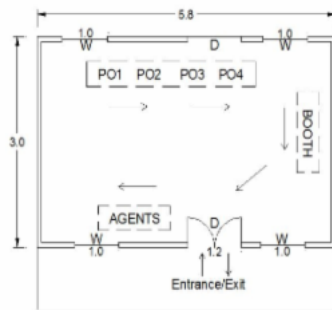

Google Map View

Polling Station Building Front View

Polling Station Front View

Cad View

Scale: 1cm=1m

Minimum Basic Facility (please ✓)	Water	Ramp	Plug Points	Toilet	Healthcare
✓	✓	✓	✓	✓	✓

Key MAP View

1 பெயர் : பவித்ரா தந்தை பெயர் : புகழேந்தி வீட்டு எண் : 3/ஏ வயது : 20 பாலினம் : பெண் Photo is available	RQA1866045	2 பெயர் : பூர்ணிமா தாயின் பெயர் : புஷ்பகலா வீட்டு எண் : 5/33 வயது : 26 பாலினம் : பெண் Photo is available	RQA0897835	3 பெயர் : ஸ்டீபன்ராசகுமார் தந்தை பெயர் : ராசேந்திரன் வீட்டு எண் : 7 வயது : 53 பாலினம் : ஆண் Photo is available	RQA0071027
4 பெயர் : ஜீவிதா தந்தை பெயர் : புகழேந்தி வீட்டு எண் : 10 வயது : 21 பாலினம் : பெண் Photo is available	RQA1843127	5 பெயர் : சித்ரா கணவர் பெயர் : பிரகாஷ் வீட்டு எண் : 12 வயது : 39 பாலினம் : பெண் Photo is available	RQA0897983	S 6 பெயர் : கலைவாணி கணவர் பெயர் : சொக்கநாதன் வீட்டு எண் : 13 வயது : 54 பாலினம் : பெண் Photo is available	RQA0071100
7 பெயர் : சிவ விக்னேஷ் தந்தை பெயர் : துரைராஜ் வீட்டு எண் : 13 வயது : 27 பாலினம் : ஆண் Photo is available	RQA0897843	8 பெயர் : சுவேதா தந்தை பெயர் : இளங்கோவன் வீட்டு எண் : 14/6 வயது : 26 பாலினம் : ஆண் Photo is available	RQA0897926	9 பெயர் : ருக்குமணி கணவர் பெயர் : சண்முகம் வீட்டு எண் : 15 வயது : 48 பாலினம் : பெண் Photo is available	RQA0774026
10 பெயர் : லெனின் தந்தை பெயர் : தயாளன் வீட்டு எண் : 16 வயது : 51 பாலினம் : ஆண் Photo is available	RQA1531771	S 11 பெயர் : தினேஷ்குமார் தந்தை பெயர் : வெங்கடேசன் வீட்டு எண் : 26 வயது : 25 பாலினம் : ஆண் Photo is available	RQA0909127	S 12 பெயர் : சிவசண்முகம் தந்தை பெயர் : செல்வராஜ் வீட்டு எண் : 33 வயது : 37 பாலினம் : ஆண் Photo is available	RQA0071084
13 பெயர் : செந்தாமரைச்செல்வி கணவர் பெயர் : கோடி வீட்டு எண் : 36 வயது : 41 பாலினம் : பெண் Photo is available	RQA0071068	14 பெயர் : சீலா கணவர் பெயர் : கருப்புசாமி வீட்டு எண் : 43 வயது : 27 பாலினம் : பெண் Photo is available	RQA1910462	15 பெயர் : யாழிசை தந்தை பெயர் : மகாலிங்கம் வீட்டு எண் : 46 வயது : 25 பாலினம் : பெண் Photo is available	RQA1774439
16 பெயர் : வித்யா தந்தை பெயர் : மகாலிங்கம் வீட்டு எண் : 46 வயது : 23 பாலினம் : பெண் Photo is available	RQA1774421	17 பெயர் : மாரிமுத்து தந்தை பெயர் : வடிவேல் வீட்டு எண் : 55 வயது : 56 பாலினம் : ஆண் Photo is available	RQA0631093	18 பெயர் : ஆமோதனம்பாளன் கணவர் பெயர் : மாரிமுத்து வீட்டு எண் : 55 வயது : 47 பாலினம் : பெண் Photo is available	RQA0631119
19 பெயர் : ராஜேஸ்வரி கணவர் பெயர் : ஜெயராமன் வீட்டு எண் : 65A வயது : 40 பாலினம் : பெண் Photo is available	RQA0583229	20 பெயர் : சிவகுருநாதன் தந்தை பெயர் : செல்வம் வீட்டு எண் : 66 வயது : 36 பாலினம் : ஆண் Photo is available	RQA0100081	S 21 பெயர் : ராகவேந்திரன் தந்தை பெயர் : புரமதிவம் வீட்டு எண் : 68 வயது : 38 பாலினம் : ஆண் Photo is available	RQA0070664
22 பெயர் : அரவிந்த் தந்தை பெயர் : பாலு வீட்டு எண் : 71 வயது : 31 பாலினம் : ஆண் Photo is available	RQA0462796	23 பெயர் : கோகுல் தந்தை பெயர் : பாலு வீட்டு எண் : 71 வயது : 27 பாலினம் : ஆண் Photo is available	RQA0774182	24 பெயர் : காந்திமதி தந்தை பெயர் : ராஜேந்திரன் வீட்டு எண் : 72 வயது : 70 பாலினம் : பெண் Photo is available	RQA0071019
25 பெயர் : சேகர் தந்தை பெயர் : சுப்பிரமணியன் வீட்டு எண் : 72-145 வயது : 37 பாலினம் : ஆண் Photo is available	RQA0374181	26 பெயர் : சங்கர் தந்தை பெயர் : சுப்பிரமணியன் வீட்டு எண் : 72-145 வயது : 33 பாலினம் : ஆண் Photo is available	RQA0298497	S 27 பெயர் : பிரவீன் தந்தை பெயர் : செந்தில் குமார் வீட்டு எண் : 74/29 வயது : 25 பாலினம் : ஆண் Photo is available	RQA0897876
28 பெயர் : சையது ஓலி தந்தை பெயர் : அப்தாயர் வீட்டு எண் : 80 வயது : 37 பாலினம் : ஆண் Photo is available	RQA0216499	29 பெயர் : சுப்ரமணியன் தந்தை பெயர் : ஆறுமுகம் வீட்டு எண் : 82 வயது : 85 பாலினம் : ஆண் Photo is available	FFN3061207	30 பெயர் : லோகப்பிரியா செ தந்தை பெயர் : செல்வம் வீட்டு எண் : 82 வயது : 20 பாலினம் : பெண் Photo is available	RQA1915255