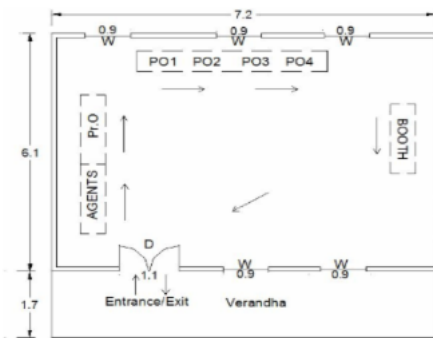

Google Map View

Polling Station Building Front View

Polling Station Front View

Cad View

Key MAP View

1 பெயர் : அருண்குமார் தந்தை பெயர்: கலைவாணன் வீட்டு எண் : 1 வயது : 39 பாலினம் : ஆண் Photo is available	RQA0216762	2 பெயர் : இளவரசி தந்தை பெயர்: ராஜமாணிக்கம் வீட்டு எண் : 1 வயது : 38 பாலினம் : பெண் Photo is available	RQA0216655	3 பெயர் : சதிஸ்குமார் தந்தை பெயர்: தன்ராஜ் வீட்டு எண் : 1 வயது : 38 பாலினம் : ஆண் Photo is available	RQA0216960
4 பெயர் : அமுதவள்ளி கணவர் பெயர்: சிவக்குமார் வீட்டு எண் : 1 வயது : 37 பாலினம் : பெண் Photo is available	RQA0216796	5 பெயர் : ரத்தனகுமார் தந்தை பெயர்: கலைவாணன் வீட்டு எண் : 1 வயது : 35 பாலினம் : ஆண் Photo is available	RQA0216549	6 பெயர் : காயத்ரி தந்தை பெயர்: ஜோதி வீட்டு எண் : 1 வயது : 35 பாலினம் : பெண் Photo is available	RQA0216945
7 பெயர் : ரஞ்சனி சி கணவர் பெயர்: சிவகுமார் பீ வீட்டு எண் : 1 வயது : 31 பாலினம் : பெண் Photo is available	RQA1788413	8 பெயர் : மம்தாபானர்ஜி தந்தை பெயர்: பெரியார்தாசன் வீட்டு எண் : 1 வயது : 27 பாலினம் : பெண் Photo is available	RQA0929687	9 பெயர் : பூஜா விக்கேஷ்வரி ம கணவர் பெயர்: ராம்பிரகாஷ் வீட்டு எண் : 1 வயது : 27 பாலினம் : பெண் Photo is available	RQA1783158
10 பெயர் : ஜெயபுரி தந்தை பெயர்: அசோகன் வீட்டு எண் : 1 வயது : 25 பாலினம் : பெண் Photo is available	RQA0880864	11 பெயர் : முகேஷ் வேலன் தந்தை பெயர்: ராஜாமணி வீட்டு எண் : 1 வயது : 23 பாலினம் : ஆண் Photo is available	RQA1725910	12 பெயர் : ஸ்ரீராம் ரா தந்தை பெயர்: ராமலிங்கம் ராமலிங்கம் வீட்டு எண் : 1 வயது : 21 பாலினம் : ஆண் Photo is available	RQA1844745
13 பெயர் : தனலட்சுமி தந்தை பெயர்: கோவிந்தன் வீட்டு எண் : 1ஏ வயது : 25 பாலினம் : பெண் Photo is available	RQA0929703	14 பெயர் : அறிவு இந்திரா தந்தை பெயர்: ராமலிங்கம் வீட்டு எண் : 1ஏ வயது : 20 பாலினம் : பெண் Photo is available	RQA1867068	15 பெயர் : சங்கீதா ச கணவர் பெயர்: அரவிந்த் இரா வீட்டு எண் : 1/A வயது : 33 பாலினம் : பெண் Photo is available	RQA1794320
16 பெயர் : வீரலட்சுமி தந்தை பெயர்: கோவிந்தன் வீட்டு எண் : 1-A வயது : 27 பாலினம் : பெண் Photo is available	RQA0774000	17 பெயர் : மார்ஷா அ கணவர் பெயர்: அருண் இரா வீட்டு எண் : 1/ஏ வயது : 27 பாலினம் : பெண் Photo is available	RQA1794296	18 பெயர் : மலர்ச்செல்வன் தந்தை பெயர்: கோவிந்தசாமி வீட்டு எண் : 2 வயது : 58 பாலினம் : ஆண் Photo is available	RQA1536168
19 பெயர் : மஞ்சளா கணவர் பெயர்: மலர்ச்செல்வன் வீட்டு எண் : 2 வயது : 52 பாலினம் : பெண் Photo is available	RQA1536176	20 பெயர் : முருகானந்தம் தந்தை பெயர்: வாசுதேவன் வீட்டு எண் : 2 வயது : 49 பாலினம் : ஆண் Photo is available	FFN2371276	21 பெயர் : இந்து தந்தை பெயர்: காந்திதாசன் வீட்டு எண் : 2 வயது : 34 பாலினம் : பெண் Photo is available	RQA0216952
22 பெயர் : தென்றல் தந்தை பெயர்: காமராஜ் வீட்டு எண் : 2 வயது : 34 பாலினம் : பெண் Photo is available	RQA0216754	23 பெயர் : சரண்பாபு தந்தை பெயர்: தமிழழகன் வீட்டு எண் : 2 வயது : 29 பாலினம் : ஆண் Photo is available	RQA0631291	24 பெயர் : ராஜ்குமார் த தந்தை பெயர்: தடணாமூர்த்தி த வீட்டு எண் : 2 வயது : 25 பாலினம் : ஆண் Photo is available	RQA0945956
25 பெயர் : சீமான் தந்தை பெயர்: அருள் துரை வீட்டு எண் : 2 வயது : 25 பாலினம் : ஆண் Photo is available	RQA1649482	26 பெயர் : விமல்ராஜ் தந்தை பெயர்: கமலநாதன் வீட்டு எண் : 2 வயது : 25 பாலினம் : ஆண் Photo is available	RQA1638444	27 பெயர் : செல்வபாரதி தந்தை பெயர்: ஜெயபாரதி வீட்டு எண் : 2 வயது : 22 பாலினம் : ஆண் Photo is available	RQA1762210
28 பெயர் : ராஜேஷ்வரன் தந்தை பெயர்: அசோக் ராஜன் வீட்டு எண் : 2/1 வயது : 25 பாலினம் : ஆண் Photo is available	RQA1647361	29 பெயர் : செல்வகுமார் தந்தை பெயர்: ராஜேந்திரன் வீட்டு எண் : 2/5 வயது : 31 பாலினம் : ஆண் Photo is available	RQA0865048	30 பெயர் : அய்யப்பன் தந்தை பெயர்: ராஜேந்திரன் வீட்டு எண் : 2/5 வயது : 31 பாலினம் : ஆண் Photo is available	RQA0929489