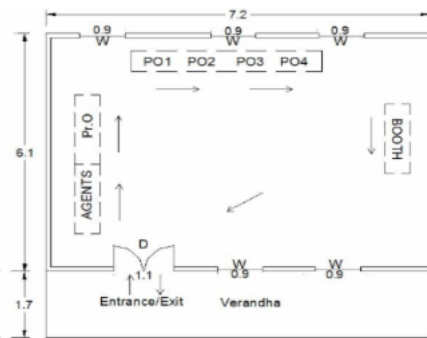

Google Map View

Polling Station Building Front View

Polling Station Front View

Cad View

Key MAP View

1 பெயர் : அருண்குமார் தந்தை பெயர்: கலைவாணன் வீட்டு எண் : 1 வயது : 39 பாலினம் : ஆண் Photo is available	RQA0216762	2 பெயர் : இளவரசி தந்தை பெயர்: ராஜமாணிக்கம் வீட்டு எண் : 1 வயது : 38 பாலினம் : பெண் Photo is available	RQA0216655	3 பெயர் : சதிஸ்குமார் தந்தை பெயர்: தன்ராஜ் வீட்டு எண் : 1 வயது : 38 பாலினம் : ஆண் Photo is available	RQA0216960
4 பெயர் : அமுதவள்ளி கணவர் பெயர்: சிவக்குமார் வீட்டு எண் : 1 வயது : 37 பாலினம் : பெண் Photo is available	RQA0216796	5 பெயர் : ரத்தனகுமார் தந்தை பெயர்: கலைவாணன் வீட்டு எண் : 1 வயது : 35 பாலினம் : ஆண் Photo is available	RQA0216549	6 பெயர் : காயத்ரி தந்தை பெயர்: ஜோதி வீட்டு எண் : 1 வயது : 35 பாலினம் : பெண் Photo is available	RQA0216945
7 பெயர் : ரஞ்சனி சி கணவர் பெயர்: சிவகுமார் பீ வீட்டு எண் : 1 வயது : 31 பாலினம் : பெண் Photo is available	RQA1788413	8 பெயர் : மம்தாபானர்ஜி தந்தை பெயர்: பெரியார்தாசன் வீட்டு எண் : 1 வயது : 27 பாலினம் : பெண் Photo is available	RQA0929687	9 பெயர் : பூஜா விக்கேஷ்வரி ம கணவர் பெயர்: ராம்பிரகாஷ் வீட்டு எண் : 1 வயது : 27 பாலினம் : பெண் Photo is available	RQA1783158
10 பெயர் : ஜெயபுரி தந்தை பெயர்: அசோகன் வீட்டு எண் : 1 வயது : 25 பாலினம் : பெண் Photo is available	RQA0880864	11 பெயர் : முகேஷ் வேலன் தந்தை பெயர்: ராஜாமணி வீட்டு எண் : 1 வயது : 23 பாலினம் : ஆண் Photo is available	RQA1725910	12 பெயர் : ஸ்ரீராம் ரா தந்தை பெயர்: ராமலிங்கம் ராமலிங்கம் வீட்டு எண் : 1 வயது : 21 பாலினம் : ஆண் Photo is available	RQA1844745
13 பெயர் : தனலட்சுமி தந்தை பெயர்: கோவிந்தன் வீட்டு எண் : 1ஏ வயது : 25 பாலினம் : பெண் Photo is available	RQA0929703	14 பெயர் : அறிவு இந்திரா தந்தை பெயர்: ராமலிங்கம் வீட்டு எண் : 1ஏ வயது : 20 பாலினம் : பெண் Photo is available	RQA1867068	15 பெயர் : சங்கீதா ச கணவர் பெயர்: அரவிந்த் இரா வீட்டு எண் : 1/A வயது : 33 பாலினம் : பெண் Photo is available	RQA1794320
16 பெயர் : வீரலட்சுமி தந்தை பெயர்: கோவிந்தன் வீட்டு எண் : 1-A வயது : 27 பாலினம் : பெண் Photo is available	RQA0774000	17 பெயர் : மார்ஷா அ கணவர் பெயர்: அருண் இரா வீட்டு எண் : 1/ஏ வயது : 27 பாலினம் : பெண் Photo is available	RQA1794296	18 பெயர் : மலர்ச்செல்வன் தந்தை பெயர்: கோவிந்தசாமி வீட்டு எண் : 2 வயது : 58 பாலினம் : ஆண் Photo is available	RQA1536168
19 பெயர் : மஞ்சளா கணவர் பெயர்: மலர்ச்செல்வன் வீட்டு எண் : 2 வயது : 52 பாலினம் : பெண் Photo is available	RQA1536176	20 பெயர் : முருகானந்தம் தந்தை பெயர்: வாசுதேவன் வீட்டு எண் : 2 வயது : 49 பாலினம் : ஆண் Photo is available	FFN2371276	21 பெயர் : இந்து தந்தை பெயர்: காந்திதாசன் வீட்டு எண் : 2 வயது : 34 பாலினம் : பெண் Photo is available	RQA0216952
22 பெயர் : தென்றல் தந்தை பெயர்: காமராஜ் வீட்டு எண் : 2 வயது : 34 பாலினம் : பெண் Photo is available	RQA0216754	23 பெயர் : சரண்பாபு தந்தை பெயர்: தமிழழகன் வீட்டு எண் : 2 வயது : 29 பாலினம் : ஆண் Photo is available	RQA0631291	24 பெயர் : ராஜ்குமார் த தந்தை பெயர்: தடணாமூர்த்தி த வீட்டு எண் : 2 வயது : 25 பாலினம் : ஆண் Photo is available	RQA0945956
25 பெயர் : சீமான் தந்தை பெயர்: அருள் துரை வீட்டு எண் : 2 வயது : 25 பாலினம் : ஆண் Photo is available	RQA1649482	26 பெயர் : விமல்ராஜ் தந்தை பெயர்: கமலநாதன் வீட்டு எண் : 2 வயது : 25 பாலினம் : ஆண் Photo is available	RQA1638444	27 பெயர் : செல்வபாரதி தந்தை பெயர்: ஜெயபாரதி வீட்டு எண் : 2 வயது : 22 பாலினம் : ஆண் Photo is available	RQA1762210
28 பெயர் : ராஜேஷ்வரன் தந்தை பெயர்: அசோக் ராஜன் வீட்டு எண் : 2/1 வயது : 25 பாலினம் : ஆண் Photo is available	RQA1647361	29 பெயர் : செல்வகுமார் தந்தை பெயர்: ராஜேந்திரன் வீட்டு எண் : 2/5 வயது : 31 பாலினம் : ஆண் Photo is available	RQA0865048	30 பெயர் : அய்யப்பன் தந்தை பெயர்: ராஜேந்திரன் வீட்டு எண் : 2/5 வயது : 31 பாலினம் : ஆண் Photo is available	RQA0929489