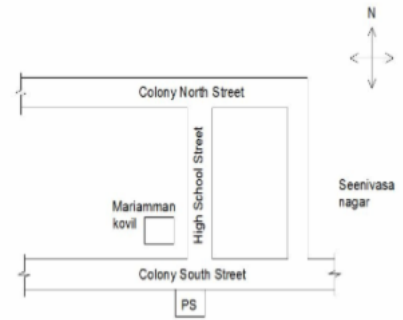

Key MAP View