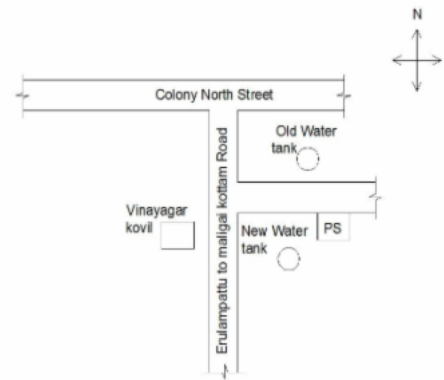

Key MAP View