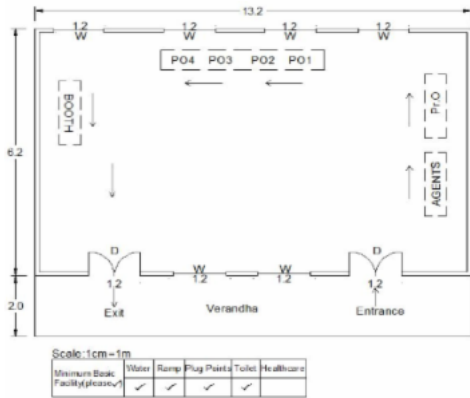

Google Map View

Polling Station Building Front View

Polling Station Front View

Cad View

Key MAP View

1 பெயர் : சீத்தாலட்சுமி கணவர் பெயர்: மணிவண்ணன் வீட்டு எண் : 0 வயது : 38 பாலினம் : பெண் Photo is available	RQA0928432	2 பெயர் : புவனேஸ்வரி தந்தை பெயர்: ராஜசேகர் வீட்டு எண் : 0 வயது : 32 பாலினம் : பெண் Photo is available	RQA0928408	3 பெயர் : பிரவேனா தந்தை பெயர்: வீரப்பன் வீட்டு எண் : 0 வயது : 25 பாலினம் : பெண் Photo is available	RQA0928523
4 பெயர் : சற்குணம் கணவர் பெயர்: ராசேந்திரன் வீட்டு எண் : 1 வயது : 66 பாலினம் : பெண் Photo is available	RQA1426477	5 பெயர் : மீனாம்பிகா கணவர் பெயர்: சேகர் வீட்டு எண் : 1 வயது : 51 பாலினம் : பெண் Photo is available	RQA1426485	6 பெயர் : அபிநயாபுதி தந்தை பெயர்: ராஜேந்திரன் வீட்டு எண் : 1 வயது : 26 பாலினம் : பெண் Photo is available	RQA0873331
7 பெயர் : கோகிலா தந்தை பெயர்: கோஸ்மின் வீட்டு எண் : 1 வயது : 22 பாலினம் : பெண் Photo is available	RQA1758457	8 பெயர் : ஐஸ்வர்யா கணவர் பெயர்: இராசகுமாரன் வீட்டு எண் : 1/1 வயது : 29 பாலினம் : பெண் Photo is available	RQA0928713	9 பெயர் : ராஜலெட்சுமி கணவர் பெயர்: விக்கனேஷ் வீட்டு எண் : 1/36 வயது : 23 பாலினம் : பெண் Photo is available	RQA1750710
10 பெயர் : மணிகண்டன் தந்தை பெயர்: கதிர்வேல் வீட்டு எண் : 1/123 வயது : 26 பாலினம் : ஆண் Photo is available	RQA0928465	11 பெயர் : பா முனியம்மாள் கணவர் பெயர்: பாபு வீட்டு எண் : 1/304 வயது : 33 பாலினம் : பெண் Photo is available	RQA1978667	12 பெயர் : திருமூர்த்தி தந்தை பெயர்: ராஜமாணிக்கம் வீட்டு எண் : 1-342 வயது : 28 பாலினம் : ஆண் Photo is available	RQA0743724
13 பெயர் : பெரியநாயகம் கணவர் பெயர்: தங்கவேல் வீட்டு எண் : 2 வயது : 78 பாலினம் : பெண் Photo is available	RQA0375196	14 பெயர் : சிவபிரகாசம் தந்தை பெயர்: தேவராஜன் வீட்டு எண் : 2 வயது : 62 பாலினம் : ஆண் Photo is available	RQA1426493	15 பெயர் : செல்வி கணவர் பெயர்: சிவபிரகாசம் வீட்டு எண் : 2 வயது : 55 பாலினம் : பெண் Photo is available	RQA1426501
16 பெயர் : வினோதராஜ் தந்தை பெயர்: சிவப்பிரகாசம் வீட்டு எண் : 2 வயது : 33 பாலினம் : ஆண் Photo is available	RQA0375147	17 பெயர் : விமலமதி கணவர் பெயர்: வினோதராஜ் வீட்டு எண் : 2 வயது : 23 பாலினம் : பெண் Photo is available	RQA1915883	18 பெயர் : சுந்தரம் தந்தை பெயர்: பரமசிவம் வீட்டு எண் : 2/3 வயது : 47 பாலினம் : ஆண் Photo is available	RQA0214692
19 பெயர் : தனலெட்சுமி கணவர் பெயர்: சுந்தரம் வீட்டு எண் : 2/3 வயது : 45 பாலினம் : பெண் Photo is available	RQA0215400	20 பெயர் : சபரிநாதன் ச தந்தை பெயர்: சுந்தரம் வீட்டு எண் : 2/3 வயது : 19 பாலினம் : ஆண் Photo is available	RQA1960152	21 பெயர் : ஆனந்தி தந்தை பெயர்: ராதா வீட்டு எண் : 2-20 வயது : 29 பாலினம் : பெண் Photo is available	RQA0666651
22 பெயர் : அருள்மணி தந்தை பெயர்: மருதமுத்து வீட்டு எண் : 2-23 வயது : 31 பாலினம் : ஆண் Photo is available	RQA0560862	23 பெயர் : லெட்சுமி கணவர் பெயர்: மணிகண்டன் வீட்டு எண் : 2-28 வயது : 31 பாலினம் : பெண் Photo is available	RQA0666719	24 பெயர் : சசிகலா கணவர் பெயர்: ராஜ்குமார் வீட்டு எண் : 2-38 வயது : 31 பாலினம் : பெண் Photo is available	RQA0631903
25 பெயர் : சுபாஷ் தந்தை பெயர்: பொன்னுசாமி வீட்டு எண் : 2-45 வயது : 29 பாலினம் : ஆண் Photo is available	RQA0688622	26 பெயர் : பரமேஸ்வரி கணவர் பெயர்: சீனிவாசன் வீட்டு எண் : 2-48 வயது : 33 பாலினம் : பெண் Photo is available	RQA0688531	27 பெயர் : மணிகண்டன் தந்தை பெயர்: தர்மலிங்கம் வீட்டு எண் : 2/52 வயது : 36 பாலினம் : ஆண் Photo is available	RQA1629534
28 பெயர் : சீதா கணவர் பெயர்: மணிகண்டன் வீட்டு எண் : 2/52 வயது : 33 பாலினம் : பெண் Photo is available	RQA1633510	29 பெயர் : ஆசைமணி தந்தை பெயர்: தர்மலிங்கம் வீட்டு எண் : 2-52 வயது : 28 பாலினம் : ஆண் Photo is available	RQA0743708	30 பெயர் : ஜெயமாலினி கணவர் பெயர்: ரமேஷ் வீட்டு எண் : 2-64 வயது : 30 பாலினம் : பெண் Photo is available	RQA0773093