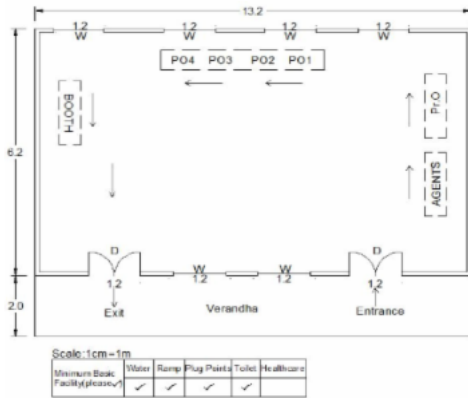

Google Map View

Polling Station Building Front View

Polling Station Front View

Cad View

Key MAP View

சட்டமன்றத் தொகுதியின் எண் மற்றும் பெயர் : 151-திட்டக்குடி பிரிவு எண் மற்றும் பெயர் 1-மாணிகைகோட்டம் (வ.கி) மற்றும் (ஊ), நடுத்த தெரு