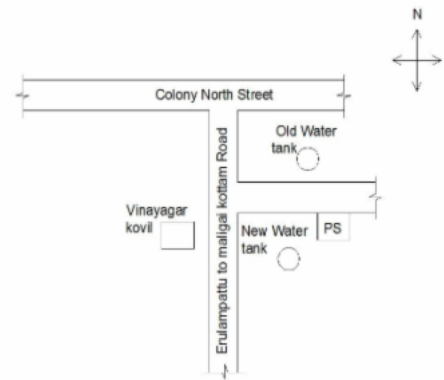

Google Map View

Polling Station Building Front View

Polling Station Front View

Cad View

Key MAP View

சட்டமன்றத் தொகுதியின் எண் மற்றும் பெயர் : 151-திட்டக்குடி பிரிவு எண் மற்றும் பெயர் 1-மாணிகைகோட்டம் (வ.கி) மற்றும் (ஊ), நடுத்த தெரு