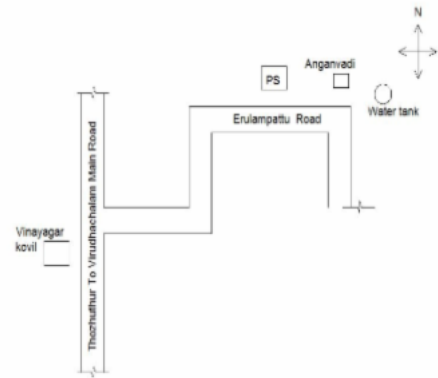

Google Map View

Polling Station Building Front View

Polling Station Front View

Cad View

Key MAP View

சட்டமன்றத் தொகுதியின் எண் மற்றும் பெயர் : 151-திடீர்க்குடி பிரிவு எண் மற்றும் பெயர் 1-கொசப்பள்ளம் (வ.கி) மற்றும் (ஊ), அம்பேத்கார் நகர்