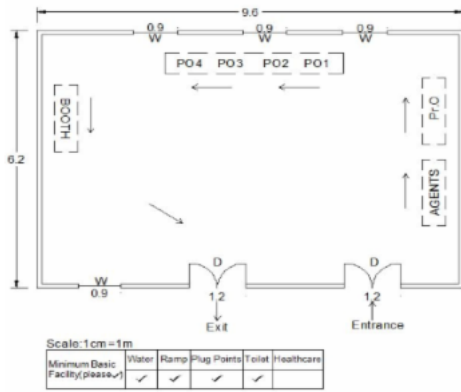

Google Map View

Polling Station Building Front View

Polling Station Front View

Cad View

Key MAP View

சட்டமன்றத் தொகுதியின் எண் மற்றும் பெயர் : 151-திடீர்க்குடி பிரிவு எண் மற்றும் பெயர் 1-கொசப்பள்ளம் (வ.கி) மற்றும் (ஊ), அம்பேத்கார் நகர்