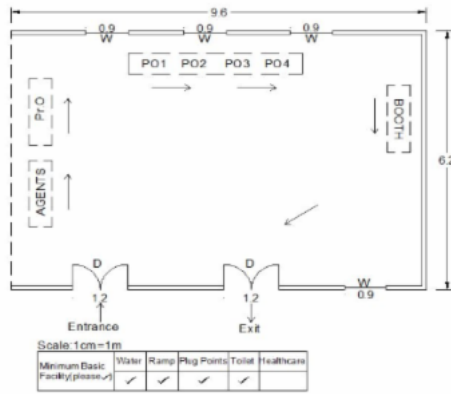

வாக்காளர் பதிவு அலுவலரின்
கையொப்பம்

Nazri Naksha

Google Map View

Polling Station Building Front View

Polling Station Front View

Cad View

Key MAP View

| | | | | | |
|--|------------|---|------------|--|------------|
| 1 பெயர் : நாகம்மாள் கணவர் பெயர்: பரமசிவம் வீட்டு எண் : 1 வயது : 63 பாலினம் : பெண் Photo is available | RQA0954487 | 2 பெயர் : அஜித்குமார் தாயின் பெயர்: சித்ரா வீட்டு எண் : 1 வயது : 29 பாலினம் : ஆண் Photo is available | RQA0632489 | 3 பெயர் : விமல்ராஜா தந்தை பெயர்: வேலாயுதம் வீட்டு எண் : 1 வயது : 29 பாலினம் : ஆண் Photo is available | RQA0687483 |
| 4 பெயர் : ஜோதிலட்சுமி தந்தை பெயர்: வேலாயுதம் வீட்டு எண் : 1-63 வயது : 27 பாலினம் : பெண் Photo is available | RQA0772822 | 5 பெயர் : செல்வகுமார் தந்தை பெயர்: ராசாங்கம் வீட்டு எண் : 1-89 வயது : 32 பாலினம் : ஆண் Photo is available | RQA0561456 | 6 பெயர் : சுந்தர்ராஜன் தந்தை பெயர்: ஆனந்தன் வீட்டு எண் : 1-94A வயது : 29 பாலினம் : ஆண் Photo is available | RQA0632471 |
| 7 பெயர் : பொன்னுசாமி தந்தை பெயர்: சாரங்கன் வீட்டு எண் : 1-115 வயது : 66 பாலினம் : ஆண் Photo is available | RQA0376087 | 8 பெயர் : அரவிந்த்சாமி தந்தை பெயர்: கொளஞ்சிநாதன் வீட்டு எண் : 1/115 வயது : 23 பாலினம் : ஆண் Photo is available | RQA1816651 | 9 பெயர் : அமுதா கணவர் பெயர்: பெரியசாமி வீட்டு எண் : 1-121 வயது : 54 பாலினம் : பெண் Photo is available | RQA1442375 |
| 10 பெயர் : சங்கீதா கணவர் பெயர்: ரவி வீட்டு எண் : 1-128 வயது : 42 பாலினம் : பெண் Photo is available | RQA0687558 | 11 பெயர் : தீபா கணவர் பெயர்: சத்தியராஜ் வீட்டு எண் : 1/130 வயது : 31 பாலினம் : பெண் Photo is available | RQA0848572 | 12 பெயர் : அரங்கநாயகி தந்தை பெயர்: தங்கவேல் வீட்டு எண் : 1-131 வயது : 31 பாலினம் : பெண் Photo is available | RQA0561563 |
| 13 பெயர் : நாராயணசாமி தந்தை பெயர்: பெரியசாமி வீட்டு எண் : 1-143 வயது : 76 பாலினம் : ஆண் Photo is available | RQA0767392 | 14 பெயர் : பெரியநாயகம் கணவர் பெயர்: நாராயணசாமி வீட்டு எண் : 1-143 வயது : 68 பாலினம் : பெண் Photo is available | RQA0767517 | 15 பெயர் : புகழேந்தி தந்தை பெயர்: சிகாமணி வீட்டு எண் : 1/144 வயது : 37 பாலினம் : ஆண் Photo is available | RQA1833854 |
| 16 பெயர் : அமுதா கணவர் பெயர்: புகழேந்தி வீட்டு எண் : 1/144 வயது : 28 பாலினம் : பெண் Photo is available | RQA1836618 | # 17 பெயர் : பொன்ராசு தந்தை பெயர்: கருப்புசாமி வீட்டு எண் : 1-152 வயது : 28 பாலினம் : ஆண் Photo is available | RQA0687442 | 18 பெயர் : செல்வகுமார் தந்தை பெயர்: வெள்ளையன் வீட்டு எண் : 1/153 வயது : 25 பாலினம் : ஆண் Photo is available | RQA0903856 |
| 19 பெயர் : கோமதி கணவர் பெயர்: நாராயணசாமி வீட்டு எண் : 1-154 வயது : 40 பாலினம் : பெண் Photo is available | RQA0772616 | 20 பெயர் : சக்திவேல் தந்தை பெயர்: செல்லமுத்து வீட்டு எண் : 1-154 வயது : 38 பாலினம் : ஆண் Photo is available | RQA0376046 | 21 பெயர் : விஜயலெட்சுமி கணவர் பெயர்: சக்திவேல் வீட்டு எண் : 1/154 வயது : 30 பாலினம் : பெண் Photo is available | RQA1977107 |
| 22 பெயர் : நிஷாந்தி கணவர் பெயர்: ஹரிகிருஷ்ணன் வீட்டு எண் : 1-158 வயது : 34 பாலினம் : பெண் Photo is available | RQA0767541 | 23 பெயர் : சரவணன் தந்தை பெயர்: முத்தழகன் வீட்டு எண் : 1-159 வயது : 36 பாலினம் : ஆண் Photo is available | RQA0385039 | 24 பெயர் : கௌசல்யா கணவர் பெயர்: சரவணன் வீட்டு எண் : 1/159 வயது : 29 பாலினம் : பெண் Photo is available | RQA1827930 |
| 25 பெயர் : செல்வம் தந்தை பெயர்: கிருஷ்ணமூர்த்தி வீட்டு எண் : 1-161 வயது : 32 பாலினம் : ஆண் Photo is available | RQA0376038 | 26 பெயர் : மணிவாசகன் தந்தை பெயர்: முத்தசாமி வீட்டு எண் : 1-162 வயது : 32 பாலினம் : ஆண் Photo is available | RQA0376012 | 27 பெயர் : குமரேசன் தந்தை பெயர்: நடேசன் வீட்டு எண் : 1/173 வயது : 24 பாலினம் : ஆண் Photo is available | RQA1637859 |
| 28 பெயர் : முத்தழகி கணவர் பெயர்: வீரக்குமார் வீட்டு எண் : 1-175 வயது : 30 பாலினம் : பெண் Photo is available | RQA0687574 | 29 பெயர் : இரத்தினசபாபதி தந்தை பெயர்: நடேசன் வீட்டு எண் : 1-176 வயது : 33 பாலினம் : ஆண் Photo is available | RQA0376020 | 30 பெயர் : ரத்தினவேல் தந்தை பெயர்: நடேசன் வீட்டு எண் : 1-176 வயது : 27 பாலினம் : ஆண் Photo is available | RQA0828574 |