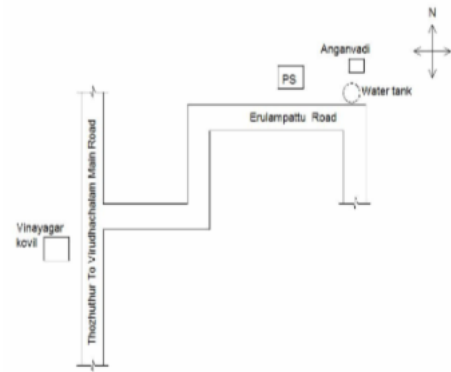

Key MAP View