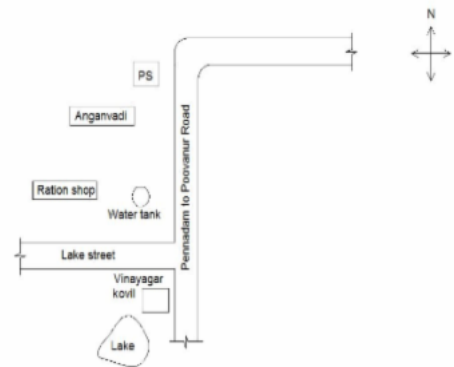

Key MAP View