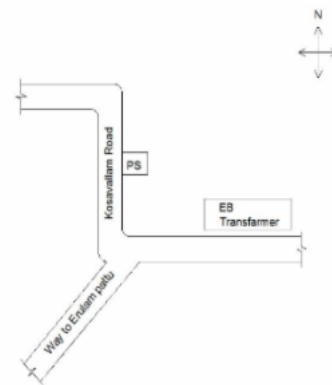

Key MAP View