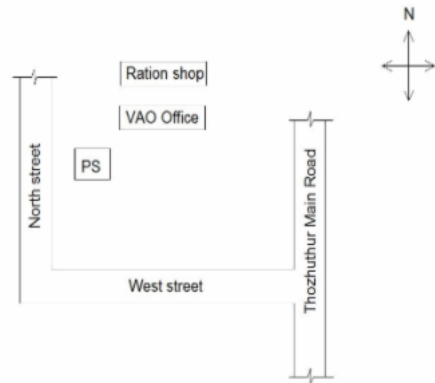

Polling Station Front View

Cad View

Scale: 1cm=1m

Minimum Basic Facility (please ✓)	Water	Ramp	Plug Points	Toilet	Healthcare
	✓	✓	✓	✓	

Key MAP View

சட்டமன்றத் தொகுதியின் எண் மற்றும் பெயர் : 151-திட்டக்குடி
பிரிவு எண் மற்றும் பெயர் 1-துறையூர் (வ.கி) மற்றும் (ஊ), கிழக்கு தெரு