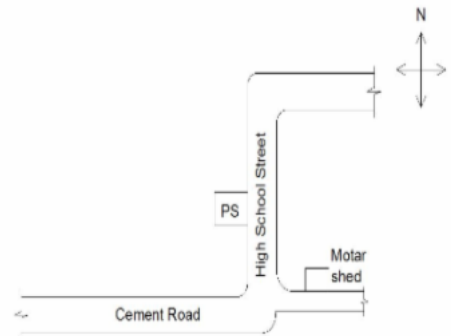

Key MAP View