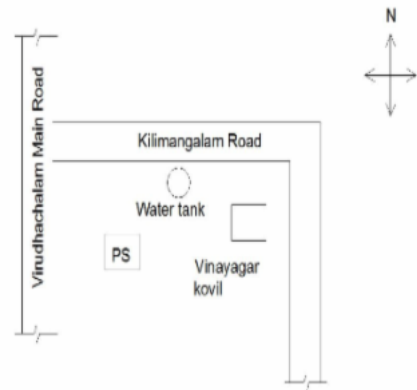

Google Map View

Polling Station Building Front View

Polling Station Front View

Cad View

Key MAP View

சட்டமன்றத் தொகுதியின் எண் மற்றும் பெயர் : 151-திடக்குடி பிரிவு எண் மற்றும் பெயர் 1-முருகன்குடி (வ.கி) மற்றும் (ஊ), மெயின்ரோடு