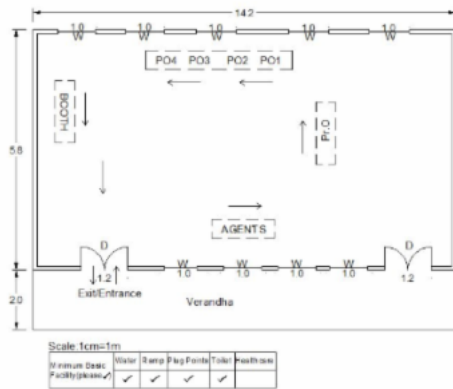

Google Map View

Polling Station Building Front View

Polling Station Front View

Cad View

Key MAP View

சட்டமன்றத் தொகுதியின் எண் மற்றும் பெயர் : 151-திடக்குடி பிரிவு எண் மற்றும் பெயர் 1-முருகன்குடி (வ.கி) மற்றும் (ஊ), மெயின்ரோடு