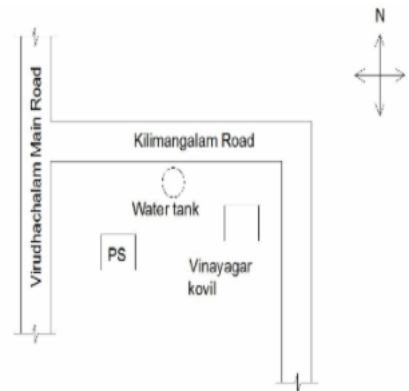

Google Map View

Polling Station Building Front View

Polling Station Front View

Cad View

Scale: 1cm=1m

Minimum Basic Facility/Service	Water	Ramp	Plug Points	Toilet	Healthcare
	✓	✓	✓	✓	✓

Key MAP View

சட்டமன்றத் தொகுதியின் எண் மற்றும் பெயர் : 151-திடீக்குடி
பிரிவு எண் மற்றும் பெயர் 1-முருகன்சூடி (வ.கி) மற்றும் (ஊ), நடு தெரு