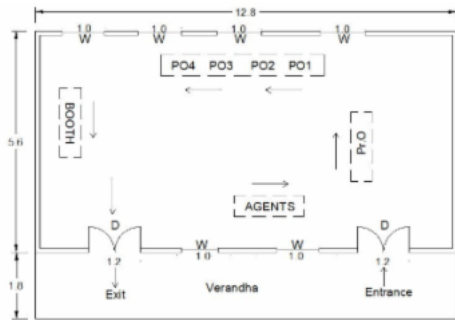

Google Map View

Polling Station Building Front View

Polling Station Front View

Cad View

Scale: 1cm=1m

Minimum Basic Facility/Service	Water	Ramp	Plug Points	Toilet	Healthcare
	✓	✓	✓	✓	✓

Key MAP View

சட்டமன்றத் தொகுதியின் எண் மற்றும் பெயர் : 151-திடீக்குடி
பிரிவு எண் மற்றும் பெயர் 1-முருகன்சூடி (வ.கி) மற்றும் (ஊ), நடு தெரு