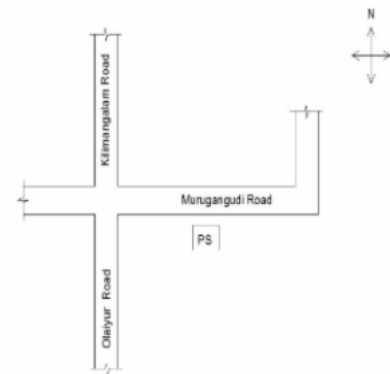

Google Map View

Polling Station Building Front View

Polling Station Front View

Cad View

Key MAP View

சட்டமன்றத் தொகுதியின் எண் மற்றும் பெயர் : 151-திடக்குடி பிரிவு எண் மற்றும் பெயர் 1-கிளிமங்கலம் (வ.கி) மற்றும் (உ), தெற்குதெரு