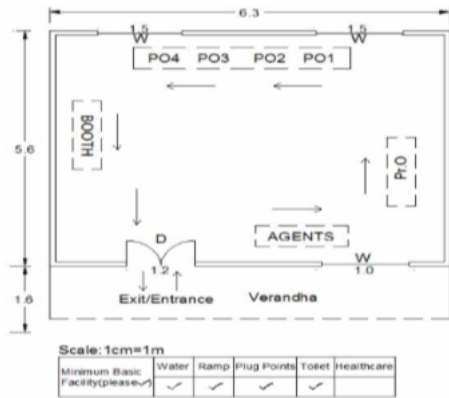

Google Map View

Polling Station Building Front View

Polling Station Front View

Cad View

Key MAP View

சட்டமன்றத் தொகுதியின் எண் மற்றும் பெயர் : 151-திடக்குடி பிரிவு எண் மற்றும் பெயர் 1-கிளிமங்கலம் (வ.கி) மற்றும் (உ), தெற்குதெரு