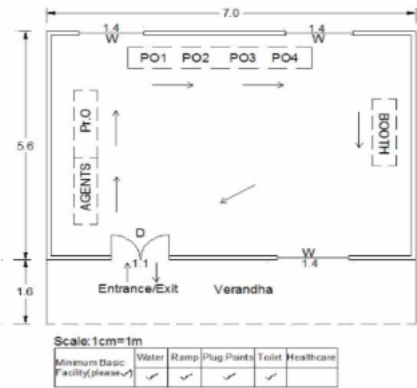

Google Map View

Polling Station Building Front View

Polling Station Front View

Cad View

Key MAP View

சட்டமன்றத் தொகுதியின் எண் மற்றும் பெயர் : 151-திட்டக்குடி பிரிவு எண் மற்றும் பெயர் 1-கிளிமங்கலம் (வ.கி) மற்றும் (உஊ), கிழக்குதெரு