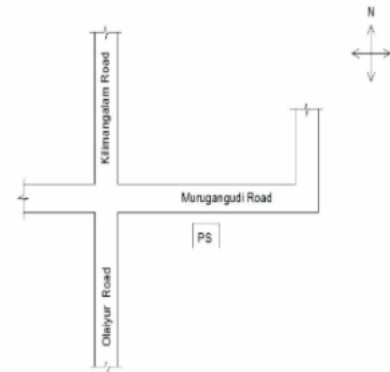

Google Map View

Polling Station Building Front View

Polling Station Front View

Cad View

Key MAP View

சட்டமன்றத் தொகுதியின் எண் மற்றும் பெயர் : 151-திட்டக்குடி பிரிவு எண் மற்றும் பெயர் 1-கிளிமங்கலம் (வ.கி) மற்றும் (உஊ), கிழக்குதெரு