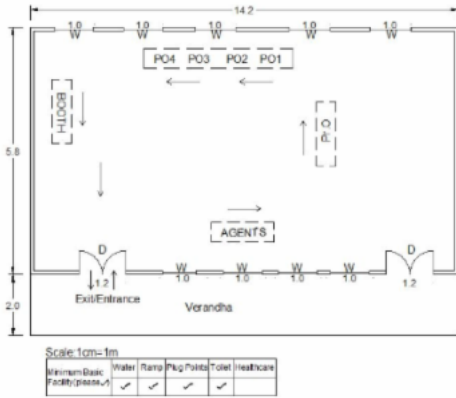

Google Map View

Polling Station Building Front View

Polling Station Front View

Cad View

Key MAP View

சட்டமன்றத் தொகுதியின் எண் மற்றும் பெயர் : 151-திடீக்குடி பிரிவு எண் மற்றும் பெயர் 1-கிளிமங்களம் (வ.கி), கணபதி குறிச்சி (ஊ), தெற்கு தெரு