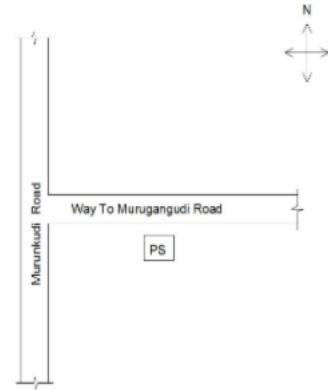

Google Map View

Polling Station Building Front View

Polling Station Front View

Cad View

Key MAP View

சட்டமன்றத் தொகுதியின் எண் மற்றும் பெயர் : 151-திடீக்குடி பிரிவு எண் மற்றும் பெயர் 1-கிளிமங்களம் (வ.கி), கணபதி குறிச்சி (ஊ), தெற்கு தெரு