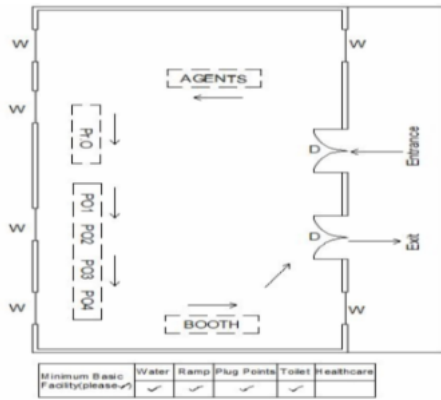

Google Map View

Polling Station Building Front View

Polling Station Front View

Cad View

Key MAP View

1 பெயர் : ஆனந்தி கணவர் பெயர்: மணிகண்டன் வீட்டு எண் : 1/26 வயது : 26 பாலினம் : பெண்	RQA0898056 Photo is available	2 பெயர் : சரோஜா கணவர் பெயர்: வேலுசாமி வீட்டு எண் : 1-28 வயது : 41 பாலினம் : பெண்	RQA0392423 Photo is available	3 பெயர் : தமிழ்செல்வன் தந்தை பெயர்: பரமசிவம் வீட்டு எண் : 1-53 வயது : 31 பாலினம் : ஆண்	RQA0392332 Photo is available
4 பெயர் : சசிகுமார் தந்தை பெயர்: சரவணன் வீட்டு எண் : 1-53 வயது : 31 பாலினம் : ஆண்	RQA0392639 Photo is available	5 பெயர் : சதீசுகுமார் தந்தை பெயர்: வேங்குமுத்து வீட்டு எண் : 1-88 வயது : 30 பாலினம் : ஆண்	RQA0569418 Photo is available	6 பெயர் : வெங்கடேசன் தந்தை பெயர்: வீரமுத்து வீட்டு எண் : 1-199 வயது : 31 பாலினம் : ஆண்	RQA0392464 Photo is available
7 பெயர் : பாபு தந்தை பெயர்: பாண்டு வீட்டு எண் : 1-545 வயது : 31 பாலினம் : ஆண்	RQA0392357 Photo is available	8 பெயர் : பாரதி தந்தை பெயர்: ராஜேந்திரன் வீட்டு எண் : 2-17 வயது : 26 பாலினம் : ஆண்	RQA1720929 Photo is available	9 பெயர் : ராஜ்குமார் பெரியசாமி தந்தை பெயர்: பெரியசாமி வீட்டு எண் : 2/41 வயது : 24 பாலினம் : ஆண்	RQA1773399 Photo is available
10 பெயர் : வீரம்மாள் தந்தை பெயர்: மாயக்கிருஷ்ணன் வீட்டு எண் : 2-42 வயது : 26 பாலினம் : பெண்	RQA1720184 Photo is available	11 பெயர் : சிவக்குமார் தந்தை பெயர்: முனியப்பன் வீட்டு எண் : 2-51 வயது : 31 பாலினம் : ஆண்	RQA0392415 Photo is available	12 பெயர் : பாலாஜி தந்தை பெயர்: பழனிவேல் வீட்டு எண் : 2/400 வயது : 25 பாலினம் : ஆண்	RQA1708106 Photo is available
13 பெயர் : ராஜ்குமார் தந்தை பெயர்: பெரியசாமி வீட்டு எண் : 22C வயது : 32 பாலினம் : ஆண்	RQA0392407 Photo is available	14 பெயர் : தனலெட்சுமி தந்தை பெயர்: காசிமணி வீட்டு எண் : 25 வயது : 39 பாலினம் : ஆண்	RQA0392456 Photo is available	15 பெயர் : சிவக்குமார் தந்தை பெயர்: சிவபெருமாள் வீட்டு எண் : 52-H வயது : 27 பாலினம் : ஆண்	RQA0816926 Photo is available
16 பெயர் : தமிழ்செல்வி கணவர் பெயர்: ராமு வீட்டு எண் : 53-3 வயது : 28 பாலினம் : பெண்	RQA0728287 Photo is available	17 பெயர் : கீதா கணவர் பெயர்: கணேசன் வீட்டு எண் : 60 வயது : 31 பாலினம் : பெண்	RQA0392316 Photo is available	18 பெயர் : மணிகண்டபிரபு தந்தை பெயர்: பன்னீர்செல்வம் வீட்டு எண் : 60 வயது : 31 பாலினம் : ஆண்	RQA0392340 Photo is available
19 பெயர் : தங்கதுரை தந்தை பெயர்: காசிமணி வீட்டு எண் : 61 வயது : 31 பாலினம் : ஆண்	RQA0392381 Photo is available	20 பெயர் : பிச்சபிள்ளை தந்தை பெயர்: முத்துசாமி வீட்டு எண் : 65 வயது : 41 பாலினம் : ஆண்	RQA0113951 Photo is available	21 பெயர் : கொடியரசி . கணவர் பெயர்: கிருஷ்ணமூர்த்தி வீட்டு எண் : 65 வயது : 26 பாலினம் : பெண்	RQA1734284 Photo is available
22 பெயர் : விஜய் தந்தை பெயர்: சம்பத் வீட்டு எண் : 66 வயது : 31 பாலினம் : ஆண்	RQA0392449 Photo is available	23 பெயர் : பெரியம்மாள் கணவர் பெயர்: பொன்னுசாமி வீட்டு எண் : 66M வயது : 78 பாலினம் : பெண்	FFN2015527 Photo is available	24 பெயர் : கொளஞ்சி தந்தை பெயர்: பொன்னுசாமி வீட்டு எண் : 95 வயது : 46 பாலினம் : ஆண்	RQA0114074 Photo is available
25 பெயர் : சக்திவேல் தந்தை பெயர்: பெரியசாமி வீட்டு எண் : 119 வயது : 36 பாலினம் : ஆண்	RQA0392373 Photo is available	26 பெயர் : சித்திரைச்செல்வன் தந்தை பெயர்: சுப்பன் வீட்டு எண் : 151 வயது : 31 பாலினம் : ஆண்	RQA0392621 Photo is available	27 பெயர் : அம்சவல்லி கணவர் பெயர்: வசுதேவன் வீட்டு எண் : 159 வயது : 27 பாலினம் : பெண்	RQA1708734 Photo is available
28 பெயர் : தனபால் தந்தை பெயர்: துரைசாமி வீட்டு எண் : 181 வயது : 50 பாலினம் : ஆண்	FFN2999878 Photo is available	29 பெயர் : அமுதவிமலா கணவர் பெயர்: கொளஞ்சி வீட்டு எண் : 228 வயது : 46 பாலினம் : பெண்	RQA1742774 Photo is available	30 பெயர் : சுப்பிரமணியன் தந்தை பெயர்: சின்னசாமி வீட்டு எண் : 371 வயது : 61 பாலினம் : ஆண்	RQA1023522 Photo is available