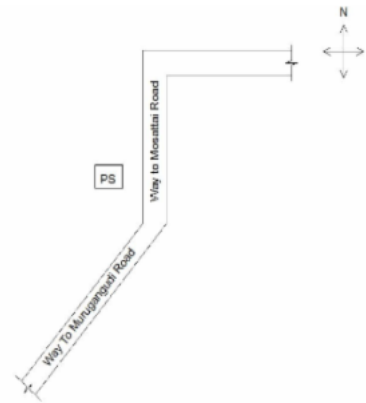

Polling Station Front View

Cad View

Scale: 1cm=1m

Minimum Basic Facility (Basic)	Water	Ramp	Flag Posts	Toilet	Healthcare
✓	✓	✓	✓	✓	✓

Key MAP View

1 பெயர் : சிவசங்கரி கணவர் பெயர்: செந்தில் வீட்டு எண் : 0 வயது : 39 பாலினம் : பெண் Photo is available	RQA0924100	2 பெயர் : வீரசேகரன் தந்தை பெயர்: கண்ணன் வீட்டு எண் : 0 வயது : 29 பாலினம் : ஆண் Photo is available	RQA0890111	3 பெயர் : சுதாகரன் தந்தை பெயர்: பழனிவேல் வீட்டு எண் : 0 வயது : 27 பாலினம் : ஆண் Photo is available	RQA0890061
4 பெயர் : ரஞ்சித் தந்தை பெயர்: ராமச்சந்திரன் வீட்டு எண் : 0 வயது : 26 பாலினம் : ஆண் Photo is available	RQA0890046	5 பெயர் : ஸ்வாதி தந்தை பெயர்: ரமேஷ் வீட்டு எண் : 0 வயது : 25 பாலினம் : பெண் Photo is available	RQA0924134	6 பெயர் : சந்தியா தந்தை பெயர்: ஆதிமூலம் வீட்டு எண் : 0 வயது : 25 பாலினம் : பெண் Photo is available	RQA0924159
7 பெயர் : அரசு கணவர் பெயர்: ராமச்சந்திரன் வீட்டு எண் : 1 வயது : 48 பாலினம் : பெண் Photo is available	RQA0683797	8 பெயர் : முத்துலட்சுமி கணவர் பெயர்: காமராஜ் வீட்டு எண் : 1 வயது : 45 பாலினம் : பெண் Photo is available	RQA0683839	9 பெயர் : அஞ்சலி தந்தை பெயர்: வேல்முருகன் வீட்டு எண் : 1 வயது : 36 பாலினம் : பெண் Photo is available	RQA0075556
10 பெயர் : முத்துலட்சுமி கணவர் பெயர்: சுப்ரமணியன் வீட்டு எண் : 1 வயது : 35 பாலினம் : பெண் Photo is available	RQA0683847	11 பெயர் : மகேந்திரன் தந்தை பெயர்: கிருஷ்ணமூர்த்தி வீட்டு எண் : 1 வயது : 33 பாலினம் : ஆண் Photo is available	RQA0726232	12 பெயர் : சுரேஷ் தந்தை பெயர்: சுப்ரமணியன் வீட்டு எண் : 1 வயது : 33 பாலினம் : ஆண் Photo is available	RQA0726182
13 பெயர் : சிலம்பரசன் தந்தை பெயர்: காமராஜ் வீட்டு எண் : 1 வயது : 30 பாலினம் : ஆண் Photo is available	RQA0726190	14 பெயர் : சக்திவேல் தந்தை பெயர்: பழனிவேல் வீட்டு எண் : 1 வயது : 29 பாலினம் : ஆண் Photo is available	RQA0726240	15 பெயர் : மஞ்சளா கணவர் பெயர்: முத்துவேல் வீட்டு எண் : 1 வயது : 29 பாலினம் : பெண் Photo is available	RQA0767863
16 பெயர் : வனிதா கணவர் பெயர்: மணிகண்டன் வீட்டு எண் : 1 வயது : 29 பாலினம் : பெண் Photo is available	RQA0767897	17 பெயர் : நெய்யப்பன் தந்தை பெயர்: ராஜேந்திரன் வீட்டு எண் : 1 வயது : 29 பாலினம் : ஆண் Photo is available	RQA0767947	18 பெயர் : சூர்யா தந்தை பெயர்: முருகானந்தம் வீட்டு எண் : 1 வயது : 23 பாலினம் : ஆண் Photo is available	RQA1702992
19 பெயர் : வீரவேல் தந்தை பெயர்: சுப்ரமணியன் வீட்டு எண் : 1-62 வயது : 35 பாலினம் : ஆண் Photo is available	RQA0102400	20 பெயர் : விஜய் தந்தை பெயர்: மகாலிங்கம் வீட்டு எண் : 1e வயது : 32 பாலினம் : ஆண் Photo is available	RQA0378448	21 பெயர் : அசோதை கணவர் பெயர்: மாணிக்கவேளார் வீட்டு எண் : 2 வயது : 78 பாலினம் : பெண் Photo is available	RQA1518349
22 பெயர் : கொளஞ்சி தந்தை பெயர்: மாணிக்கவேளார் வீட்டு எண் : 2 வயது : 58 பாலினம் : ஆண் Photo is available	FFN2958445	23 பெயர் : பச்சையம்மாள் கணவர் பெயர்: கொளஞ்சி வீட்டு எண் : 2 வயது : 54 பாலினம் : பெண் Photo is available	FFN1397413	24 பெயர் : வெண்ணிலா கணவர் பெயர்: அருள்வேல்முருகன் வீட்டு எண் : 02 வயது : 34 பாலினம் : பெண் Photo is available	RQA1607738
25 பெயர் : குமார் தந்தை பெயர்: நடராஜன் வீட்டு எண் : 2-6 வயது : 55 பாலினம் : ஆண் Photo is available	RQA0768002	26 பெயர் : செல்வராசு தந்தை பெயர்: வீரகந்தன் வீட்டு எண் : 2-31 வயது : 60 பாலினம் : ஆண் Photo is available	RQA0295147	27 பெயர் : செல்வமணி தந்தை பெயர்: செல்வராசு வீட்டு எண் : 2-31 வயது : 32 பாலினம் : ஆண் Photo is available	RQA0378422
28 பெயர் : மணிகண்டன் தந்தை பெயர்: கோவிந்தன் வீட்டு எண் : 2-41 வயது : 30 பாலினம் : ஆண் Photo is available	RQA0584201	29 பெயர் : செல்வமதி தந்தை பெயர்: செல்வராஜ் வீட்டு எண் : 2-63 வயது : 31 பாலினம் : பெண் Photo is available	RQA0564708	30 பெயர் : அனுஷா தந்தை பெயர்: மணிகண்டன் வீட்டு எண் : 2/63 வயது : 25 பாலினம் : பெண் Photo is available	RQA1607548