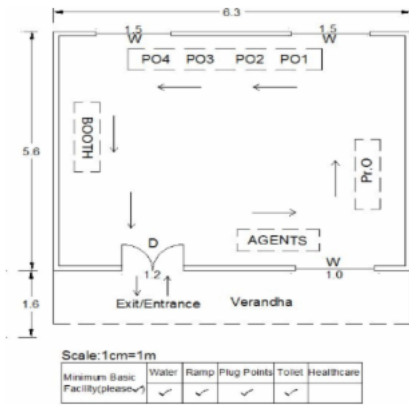

Google Map View

Polling Station Building Front View

Polling Station Front View

Cad View

Key MAP View

1 பெயர் : கனகா தந்தை பெயர்: சின்னசாமி வீட்டு எண் : 0 வயது : 31 பாலினம் : பெண் Photo is available	RQA0899534	2 பெயர் : ரம்பா கணவர் பெயர்: வீரமணி வீட்டு எண் : 0 வயது : 29 பாலினம் : பெண் Photo is available	RQA0923953	3 பெயர் : சத்தியராஜ் தந்தை பெயர்: காமராசு வீட்டு எண் : 0 வயது : 27 பாலினம் : ஆண் Photo is available	RQA0924019
4 பெயர் : மஞ்சலா கணவர் பெயர்: பாண்டியராஜன் வீட்டு எண் : 01 வயது : 31 பாலினம் : பெண் Photo is available	RQA1607498	5 பெயர் : துரைமுருகன் தந்தை பெயர்: இளங்கோவன் வீட்டு எண் : 01 வயது : 24 பாலினம் : ஆண் Photo is available	RQA1607647	6 பெயர் : அரவிந்த் குமார் தந்தை பெயர்: செல்வம் வீட்டு எண் : 1/24 வயது : 25 பாலினம் : ஆண் Photo is available	RQA1637222
7 பெயர் : யுவராஜ் தந்தை பெயர்: சுப்பிரமணியன் வீட்டு எண் : 1/140 வயது : 27 பாலினம் : ஆண் Photo is available	RQA1646850	# 8 பெயர் : மாயகிருஷ்ணன் வீராசாமி தந்தை பெயர்: வீராசாமி வீட்டு எண் : 1-143 வயது : 34 பாலினம் : ஆண் Photo is available	RQA0102459	9 பெயர் : பாரதி கணவர் பெயர்: வெற்றிவேல் வீட்டு எண் : 1/160 வயது : 29 பாலினம் : பெண் Photo is available	RQA0896316
10 பெயர் : தமிழரசன் தந்தை பெயர்: சிவக்குமார் வீட்டு எண் : 1/175 வயது : 25 பாலினம் : ஆண் Photo is available	RQA0896274	11 பெயர் : பாலசுப்பிரமணியன் தந்தை பெயர்: ஜெகநாதன் வீட்டு எண் : 1-192 வயது : 35 பாலினம் : ஆண் Photo is available	RQA0102467	12 பெயர் : ஆதிலெட்சுமி கணவர் பெயர்: வேல்முருகன் வீட்டு எண் : 1e வயது : 44 பாலினம் : பெண் Photo is available	RQA0378471
13 பெயர் : சண்முகம் தந்தை பெயர்: கொளஞ்சி வீட்டு எண் : 1e வயது : 33 பாலினம் : ஆண் Photo is available	RQA0378505	14 பெயர் : கார்த்திகேயன் தந்தை பெயர்: கலியமூர்த்தி வீட்டு எண் : 1e வயது : 33 பாலினம் : ஆண் Photo is available	RQA0378463	15 பெயர் : செல்வண்ணன் தந்தை பெயர்: முருகேசன் வீட்டு எண் : 1e வயது : 32 பாலினம் : ஆண் Photo is available	RQA0378455
16 பெயர் : சிவராஜ் தந்தை பெயர்: செல்வராசு வீட்டு எண் : 2-19a வயது : 38 பாலினம் : ஆண் Photo is available	RQA0378489	17 பெயர் : விஜயலட்சுமி கணவர் பெயர்: ராமசாமி வீட்டு எண் : 2-75 வயது : 50 பாலினம் : பெண் Photo is available	RQA0378539	18 பெயர் : சிவராமகிருஷ்ணன் தந்தை பெயர்: இராமசாமி வீட்டு எண் : 2-75 வயது : 34 பாலினம் : ஆண் Photo is available	RQA0378521
19 பெயர் : சின்னதுரை தந்தை பெயர்: தம்பு சாமி வீட்டு எண் : 2/81 வயது : 68 பாலினம் : ஆண் Photo is available	RQA1627165	20 பெயர் : மணிகண்டன் தந்தை பெயர்: முருகேசன் வீட்டு எண் : 2-103 வயது : 38 பாலினம் : ஆண் Photo is available	RQA0102533	S 21 பெயர் : சிலம்பரசன் தந்தை பெயர்: முருகேசன் வீட்டு எண் : 2-103 வயது : 35 பாலினம் : ஆண் Photo is available	RQA0102442
22 பெயர் : சுதாகர் தந்தை பெயர்: சீனிவாசன் வீட்டு எண் : 4 வயது : 45 பாலினம் : ஆண் Photo is available	FFN3065307	23 பெயர் : அஞ்சலை கொளஞ்சிநாதன் கணவர் பெயர்: கொளஞ்சிநாதன் வீட்டு எண் : 5 வயது : 41 பாலினம் : பெண் Photo is available	RQA1893361	24 பெயர் : ராஜ்குமார் அய்யாசாமி தந்தை பெயர்: அய்யாசாமி வீட்டு எண் : 17 வயது : 36 பாலினம் : ஆண் Photo is available	RQA1796283
25 பெயர் : பொன்னுசாமி தந்தை பெயர்: முருகேசன் வீட்டு எண் : 21 வயது : 56 பாலினம் : ஆண் Photo is available	RQA1519719	26 பெயர் : சுவிதா கணவர் பெயர்: மணிகண்டன் வீட்டு எண் : 22-1 வயது : 33 பாலினம் : பெண் Photo is available	RQA0667691	# 27 பெயர் : அறிவுழகன் கோ தந்தை பெயர்: கோவிந்தசாமி வீட்டு எண் : 29 வயது : 34 பாலினம் : ஆண் Photo is available	RQA0224055
28 பெயர் : ஆண்டாள் கணவர் பெயர்: கண்ணன் வீட்டு எண் : 32 வயது : 76 பாலினம் : பெண் Photo is available	RQA0744706	29 பெயர் : வல்லரசு தந்தை பெயர்: மஞ்சமுத்து வீட்டு எண் : 35 வயது : 25 பாலினம் : ஆண் Photo is available	RQA0923912	30 பெயர் : முகேஷ் தந்தை பெயர்: பழனிவேல் வீட்டு எண் : 37 வயது : 27 பாலினம் : ஆண் Photo is available	RQA0770271