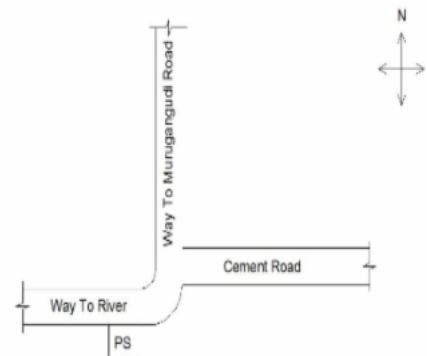

Key MAP View