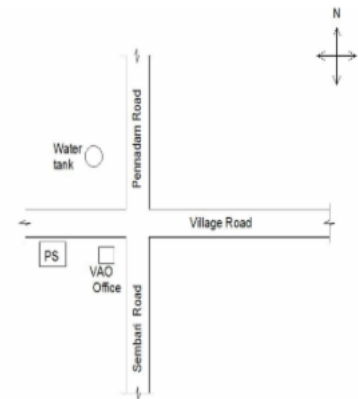

Google Map View

Polling Station Building Front View

Polling Station Front View

Cad View

Key MAP View

சட்டமன்றத் தொகுதியின் எண் மற்றும் பெயர் : 151-திடக்குடி பிரிவு எண் மற்றும் பெயர் 1-சௌந்திரசோழபுரம் (வ.கி) மற்றும் (ஊ), வடக்குதெரு