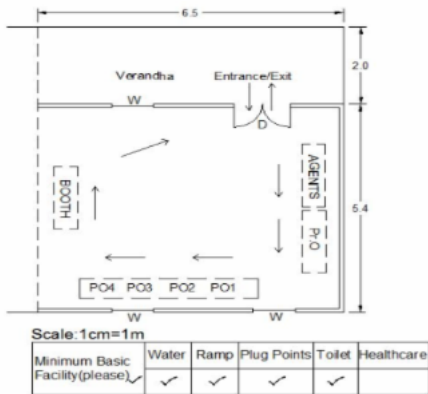

Google Map View

Polling Station Building Front View

Polling Station Front View

Cad View

Key MAP View

சட்டமன்றத் தொகுதியின் எண் மற்றும் பெயர் : 151-திடக்குடி பிரிவு எண் மற்றும் பெயர் 1-சௌந்திரசோழபுரம் (வ.கி) மற்றும் (ஊ), வடக்குதெரு