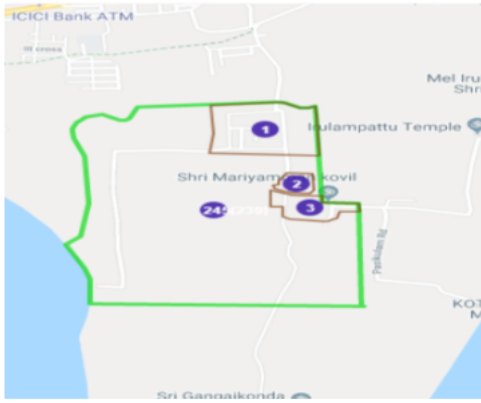

Nazri Naksha