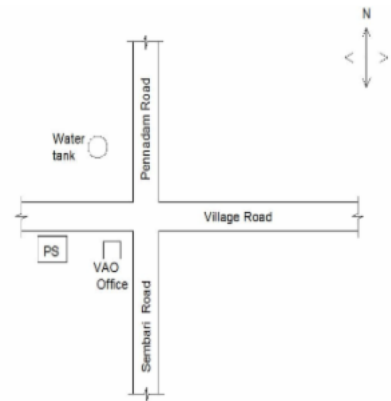

Google Map View

Polling Station Building Front View

Polling Station Front View

Cad View

Key MAP View

சட்டமன்றத் தொகுதியின் எண் மற்றும் பெயர் : 151-திடக்குடி  
பிரிவு எண் மற்றும் பெயர் 1-சௌந்திரசோழபுரம் (வ.கி) மற்றும் (ஊ), ரோட்டுத்தெரு