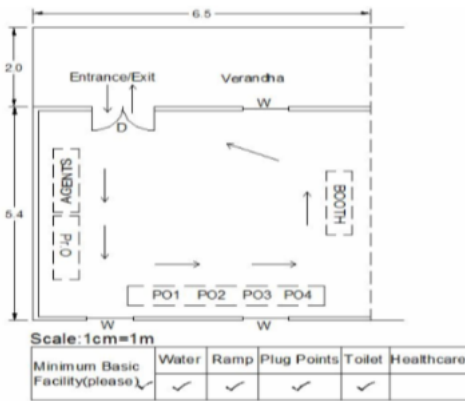

Google Map View

Polling Station Building Front View

Polling Station Front View

Cad View

Key MAP View

சட்டமன்றத் தொகுதியின் எண் மற்றும் பெயர் : 151-திடக்குடி  
பிரிவு எண் மற்றும் பெயர் 1-சௌந்திரசோழபுரம் (வ.கி) மற்றும் (ஊ), ரோட்டுத்தெரு