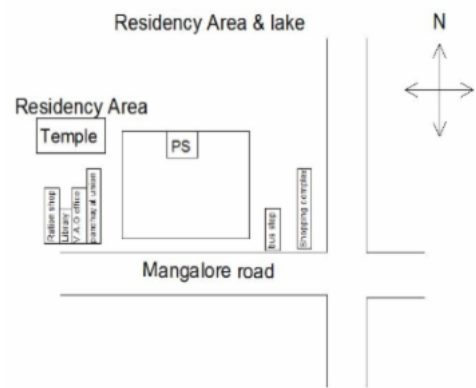

Key MAP View