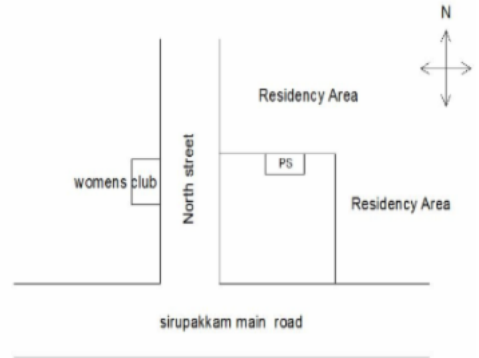

Polling Station Front View

Cad View

Minimum Basic Facility(please)	Water	Ramp	Plug Points	Toilet	Healthcare
	✓	✓	✓	✓	

Key MAP View

சட்டமன்றத் தொகுதியின் எண் மற்றும் பெயர் : 151-திடக்குடி
பிரிவு எண் மற்றும் பெயர் 1-அரசங்குடி (வ.கி) மற்றும் (ஊ), கிழக்கு தெரு