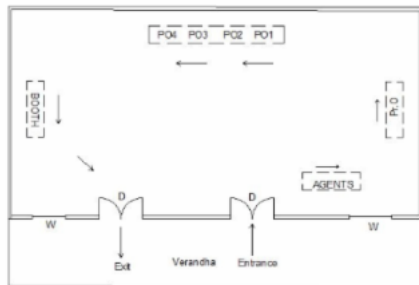

4. வாக்காளர்களின் எண்ணிக்கை

தொடங்கும் வரிசை எண்	முடியும் வரிசை எண்.	நிகர வாக்காளர்களின் எண்ணிக்கை			
		ஆண்	பெண்	மூன்றாம் பாலினம்	மொத்தம்
1	998	494	504	0	998

கையொப்பம்

Nazri Naksha

Google Map View

Polling Station Building Front View

Polling Station Front View

Cad View

Minimum Basic Facility(please)	Water	Ramp	Plug Points	Toilet	Healthcare
	✓	✓	✓	✓	

Key MAP View

சட்டமன்றத் தொகுதியின் எண் மற்றும் பெயர் : 151-திடக்குடி
பிரிவு எண் மற்றும் பெயர் 1-அரசங்குடி (வ.கி) மற்றும் (ஊ), கிழக்கு தெரு