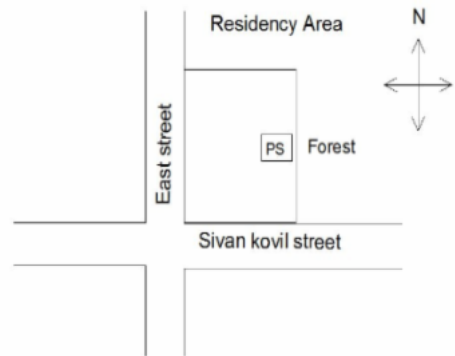

Key MAP View