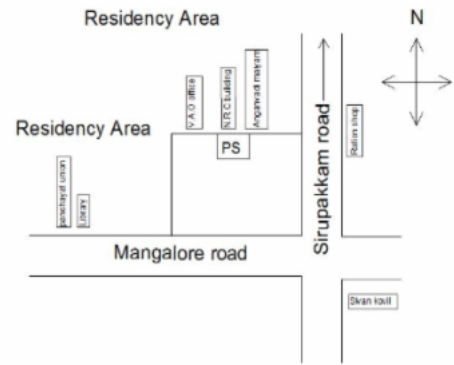

Key MAP View