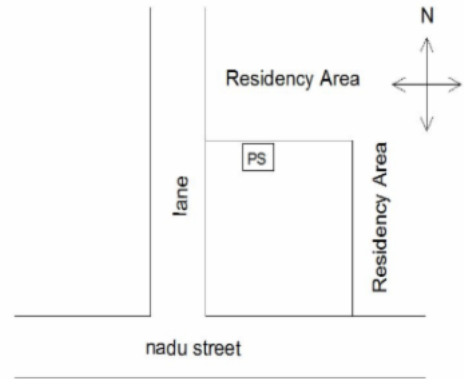

Key MAP View