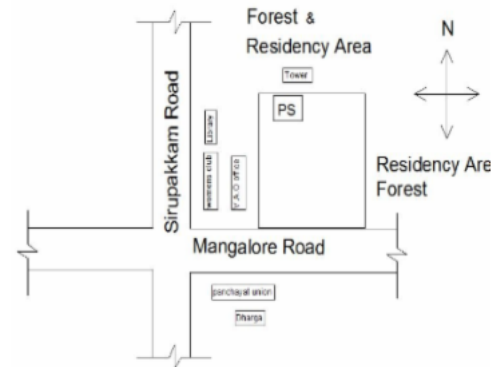

Key MAP View