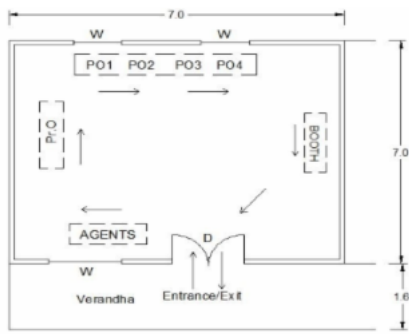

Google Map View

Polling Station Building Front View

Polling Station Front View

Cad View

Scale 1cm=1m

Minimum Basic Facility(please✓)	Water	Ramp	Plug Points	Toilet	Healthcare
	✓	✓	✓	✓	✓

Key MAP View

1 பெயர் : பெரியம்மாள் கணவர் பெயர் : துரைசாமி வீட்டு எண் : 1 வயது : 43 பாலினம் : பெண்	RQA1716521 Photo is available	2 பெயர் : சூர்யா தந்தை பெயர் : சேகர் வீட்டு எண் : 1 வயது : 22 பாலினம் : ஆண்	RQA1771518 Photo is available	3 பெயர் : பெரியம்மாள் கணவர் பெயர் : மாணிக்கம் வீட்டு எண் : 1/66 வயது : 69 பாலினம் : பெண்	RQA1658210 Photo is available
4 பெயர் : கண்ணன் தந்தை பெயர் : மாணிக்கம் வீட்டு எண் : 1/66ஏ வயது : 35 பாலினம் : ஆண்	RQA1735810 Photo is available	5 பெயர் : குமார் தந்தை பெயர் : பூசமுத்து வீட்டு எண் : 3-652 வயது : 32 பாலினம் : ஆண்	RQA0493445 Photo is available	6 பெயர் : விஜய் தந்தை பெயர் : பூசமுத்து வீட்டு எண் : 3-652 வயது : 30 பாலினம் : ஆண்	RQA0493437 Photo is available
7 பெயர் : சுகன்யா தந்தை பெயர் : சம்பத் வீட்டு எண் : 4 வயது : 31 பாலினம் : பெண்	RQA0395889 Photo is available	8 பெயர் : ரெங்கராசு தந்தை பெயர் : அங்கமுத்து வீட்டு எண் : 4-28 வயது : 50 பாலினம் : ஆண்	RQA0273920 Photo is available	9 பெயர் : மணிகண்டன் தந்தை பெயர் : கருணாநிதி வீட்டு எண் : 4-47 வயது : 28 பாலினம் : ஆண்	RQA0677898 Photo is available
10 பெயர் : வேலுசாமி தந்தை பெயர் : அய்யாசாமி வீட்டு எண் : 4-58 வயது : 39 பாலினம் : ஆண்	RQA0273938 Photo is available	11 பெயர் : தெய்வரசி தந்தை பெயர் : தெய்வ கண்ணன் வீட்டு எண் : 4/60 வயது : 26 பாலினம் : பெண்	RQA0856278 Photo is available	12 பெயர் : கண்ணதாசன் தந்தை பெயர் : இராமலிங்கம் வீட்டு எண் : 4-66B வயது : 36 பாலினம் : ஆண்	FFN3160397 Photo is available
13 பெயர் : ஜெய பிரியா தந்தை பெயர் : செல்லமுத்து வீட்டு எண் : 4/84 வயது : 26 பாலினம் : பெண்	RQA0906040 Photo is available	14 பெயர் : பெரியம்மாள் கணவர் பெயர் : சக்திவேல் வீட்டு எண் : 4-311 வயது : 32 பாலினம் : பெண்	RQA0677872 Photo is available	15 பெயர் : சக்திவேல் தந்தை பெயர் : அங்கமுத்து வீட்டு எண் : 4-486 வயது : 42 பாலினம் : ஆண்	RQA0273870 Photo is available
16 பெயர் : சிவராமன் தந்தை பெயர் : வேலு வீட்டு எண் : 4/540 வயது : 26 பாலினம் : ஆண்	RQA0911909 Photo is available	17 பெயர் : ராஜதுரை தந்தை பெயர் : பெரியசாமி வீட்டு எண் : 4-745 வயது : 32 பாலினம் : ஆண்	RQA0493411 Photo is available	18 பெயர் : ராஜ்குமார் தந்தை பெயர் : அய்யாசாமி வீட்டு எண் : 4/755 வயது : 35 பாலினம் : ஆண்	RQA0153551 Photo is available
19 பெயர் : ரமேஷ் தந்தை பெயர் : அய்யாசாமி வீட்டு எண் : 4-756 வயது : 31 பாலினம் : ஆண்	RQA0814442 Photo is available	20 பெயர் : ரேகா கணவர் பெயர் : முத்துசாமி வீட்டு எண் : 4-757 வயது : 35 பாலினம் : பெண்	RQA0395830 Photo is available	21 பெயர் : பரிமளா கணவர் பெயர் : விஜயகுமார் வீட்டு எண் : 4-757 வயது : 35 பாலினம் : பெண்	RQA0395939 Photo is available
22 பெயர் : கௌனா கணவர் பெயர் : சக்திவேல் வீட்டு எண் : 4-768 வயது : 33 பாலினம் : பெண்	RQA0595470 Photo is available	23 பெயர் : பாலகிருஷ்ணன் தந்தை பெயர் : சாமிக்கண்ணு வீட்டு எண் : 4-770 வயது : 29 பாலினம் : ஆண்	RQA0595389 Photo is available	24 பெயர் : கோவிந்தராசு தந்தை பெயர் : சாமிகண்ணு வீட்டு எண் : 4-770 வயது : 28 பாலினம் : ஆண்	RQA0754630 Photo is available
25 பெயர் : வேம்பாயி கணவர் பெயர் : மருதை வீட்டு எண் : 4-773 வயது : 30 பாலினம் : பெண்	RQA0677831 Photo is available	26 பெயர் : கற்பகம் கணவர் பெயர் : நாகராஜன் வீட்டு எண் : 4-779 வயது : 33 பாலினம் : பெண்	RQA0395863 Photo is available	27 பெயர் : மீனா தந்தை பெயர் : ராமலிங்கம் வீட்டு எண் : 4-779 வயது : 30 பாலினம் : பெண்	RQA0493486 Photo is available
28 பெயர் : ஜெகன் தந்தை பெயர் : ஜெய்சங்கர் வீட்டு எண் : 4-790 வயது : 29 பாலினம் : ஆண்	RQA0595462 Photo is available	29 பெயர் : கருப்பையா தந்தை பெயர் : ஜெய்சங்கர் வீட்டு எண் : 4-790 வயது : 24 பாலினம் : ஆண்	RQA1779891 Photo is available	30 பெயர் : சுப்பிரமணி தந்தை பெயர் : ராமசாமி வீட்டு எண் : 4-796 வயது : 42 பாலினம் : ஆண்	RQA0493122 Photo is available