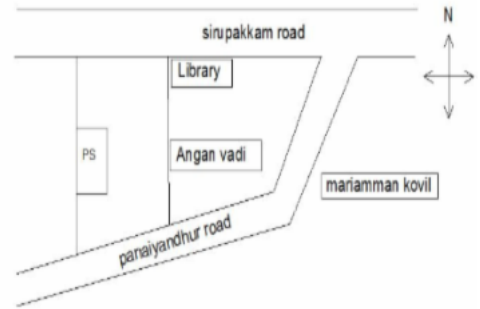

Google Map View

Polling Station Building Front View

Polling Station Front View

Cad View

Key MAP View

சட்டமன்றத் தொகுதியின் எண் மற்றும் பெயர் : 151-திடக்கூடி
பிரிவு எண் மற்றும் பெயர் 1-அரசங்குடி (வ.கி), எஸ்.புதூர் (ஊ), வடக்கு தெரு