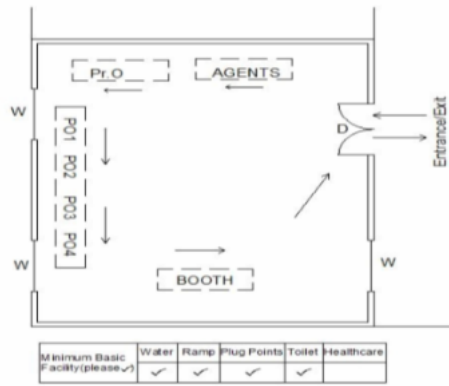

Google Map View

Polling Station Building Front View

Polling Station Front View

Cad View

Key MAP View

சட்டமன்றத் தொகுதியின் எண் மற்றும் பெயர் : 151-திடக்கூடி
பிரிவு எண் மற்றும் பெயர் 1-அரசங்குடி (வ.கி), எஸ்.புதூர் (ஊ), வடக்கு தெரு