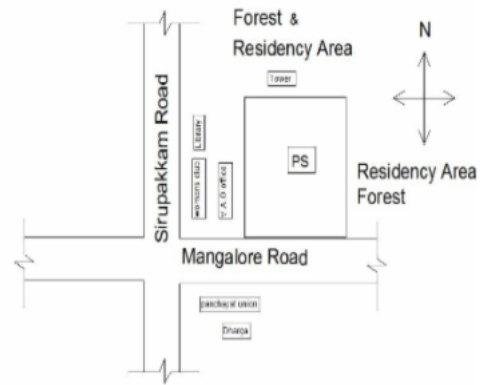

வாக்காளர் பதிவு அலுவலரின்
கையொப்பம்

Nazri Naksha

Google Map View

Polling Station Building Front View

Polling Station Front View

Cad View

Key MAP View

சட்டமன்றத் தொகுதியின் எண் மற்றும் பெயர் : 151-திடக்குடி பிரிவு எண் மற்றும் பெயர் 1-ஓரங்கூர் (வ.கி) மற்றும் (ஊ), வடக்கு தெரு