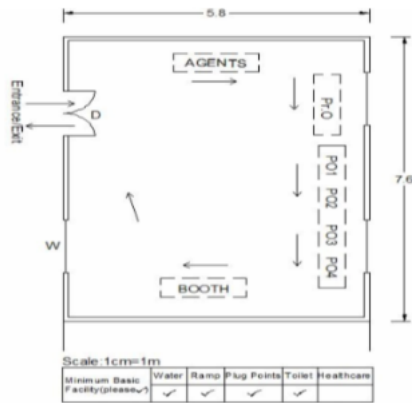

வாக்காளர் பதிவு அலுவலரின்
கையொப்பம்

Nazri Naksha

Google Map View

Polling Station Building Front View

Polling Station Front View

Cad View

Key MAP View

சட்டமன்றத் தொகுதியின் எண் மற்றும் பெயர் : 151-திடக்குடி பிரிவு எண் மற்றும் பெயர் 1-ஓரங்கூர் (வ.கி) மற்றும் (ஊ), வடக்கு தெரு