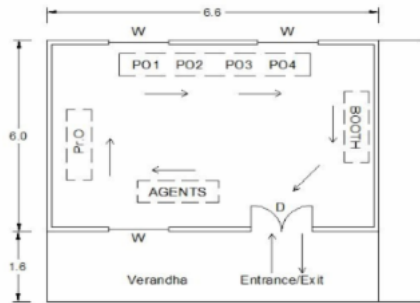

வாக்காளர் பதிவு அலுவலரின்
கையொப்பம்

Nazri Naksha

Google Map View

Polling Station Building Front View

Polling Station Front View

Cad View

| Minimum Basic Facility(please) | Water | Ramp | Plug Points | Toilet | Healthcare |
|-------------------------------------|-------------------------------------|-------------------------------------|-------------------------------------|-------------------------------------|--------------------------|
| <input checked="" type="checkbox"/> | <input checked="" type="checkbox"/> | <input checked="" type="checkbox"/> | <input checked="" type="checkbox"/> | <input checked="" type="checkbox"/> | <input type="checkbox"/> |