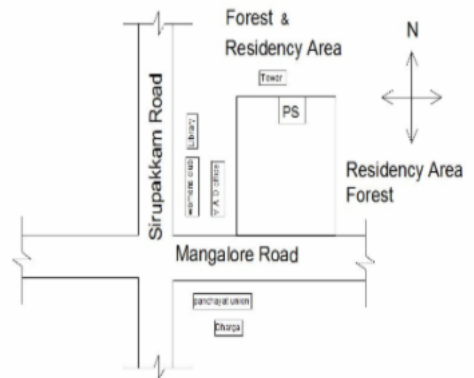

Key MAP View