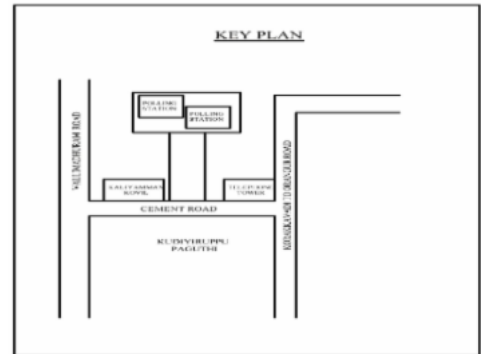

Key MAP View