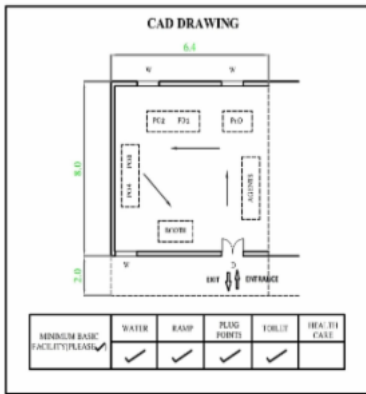

**Google Map View**

**Polling Station Building Front View**

**Polling Station Front View**

**Cad View**

**Key MAP View**

சட்டமன்றத் தொகுதியின் எண் மற்றும் பெயர் : 151-திடக்குடி பிரிவு எண் மற்றும் பெயர் 1-வள்ளிமதுரம் (வ.கி) மற்றும் (ஊ), வ.குடிசாடு