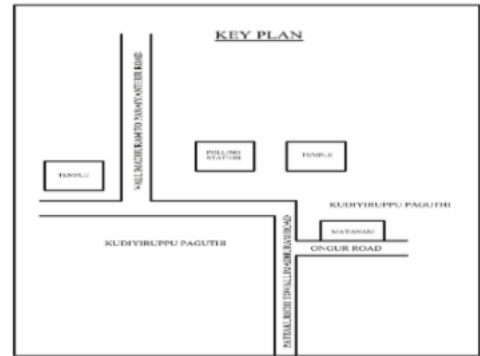

**Google Map View**

**Polling Station Building Front View**

**Polling Station Front View**

**Cad View**

**Key MAP View**

சட்டமன்றத் தொகுதியின் எண் மற்றும் பெயர் : 151-திடக்குடி பிரிவு எண் மற்றும் பெயர் 1-வள்ளிமதுரம் (வ.கி) மற்றும் (ஊ), வ.குடிசாடு