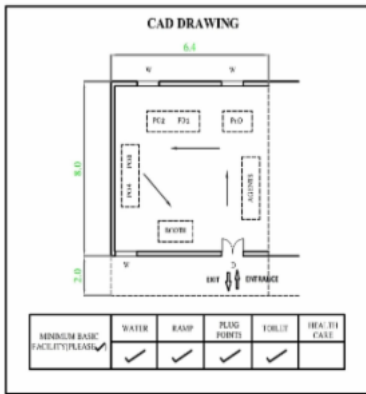

Google Map View

Polling Station Building Front View

Polling Station Front View

Cad View

Key MAP View

1 பெயர் : அழகம்மாள் கணவர் பெயர்: ராமசாமி வீட்டு எண் : 1 வயது : 86 பாலினம் : பெண்	RQA1143155 Photo is available	2 பெயர் : முருகன் தந்தை பெயர்: இராமர் வீட்டு எண் : 1 வயது : 34 பாலினம் : ஆண்	RQA0234773 Photo is available	3 பெயர் : ராம்குமார் தந்தை பெயர்: குருசாமி வீட்டு எண் : 1 வயது : 34 பாலினம் : ஆண்	RQA0234724 Photo is available
4 பெயர் : செந்தில் தந்தை பெயர்: ராமசாமி வீட்டு எண் : 1 வயது : 34 பாலினம் : ஆண்	RQA0234732 Photo is available	5 பெயர் : அங்கமுத்து தந்தை பெயர்: பிச்சைபிள்ளை வீட்டு எண் : 1 வயது : 33 பாலினம் : ஆண்	RQA0234765 Photo is available	6 பெயர் : தமிழ்செல்வி கணவர் பெயர்: ஆசைசிங்கம் வீட்டு எண் : 1 வயது : 32 பாலினம் : பெண்	RQA1829886 Photo is available
7 பெயர் : அஞ்சலதேவி கணவர் பெயர்: ரமேஷ் வீட்டு எண் : 1 வயது : 29 பாலினம் : பெண்	RQA0596346 Photo is available	8 பெயர் : அனிதா தந்தை பெயர்: துளசிமணி வீட்டு எண் : 1 வயது : 23 பாலினம் : பெண்	RQA1720606 Photo is available	9 பெயர் : பொன்னுசாமி தந்தை பெயர்: முருகன் வீட்டு எண் : 1 வயது : 22 பாலினம் : ஆண்	RQA1802206 Photo is available
10 பெயர் : விமலராஜ் தந்தை பெயர்: சேகர் வீட்டு எண் : 1/1 வயது : 21 பாலினம் : ஆண்	RQA1807221 Photo is available	11 பெயர் : ஏழுமலை மணிவேல் தந்தை பெயர்: மணிவேல் மணிவேல் வீட்டு எண் : 1/28 வயது : 20 பாலினம் : ஆண்	RQA1850577 Photo is available	12 பெயர் : செல்வகுமார் தந்தை பெயர்: செல்வராசு வீட்டு எண் : 1-33 வயது : 30 பாலினம் : ஆண்	RQA0596338 Photo is available
13 பெயர் : மணிவேல் தந்தை பெயர்: பொன்னுசாமி வீட்டு எண் : 1-60 வயது : 34 பாலினம் : ஆண்	RQA0398354 Photo is available	14 பெயர் : சரோஜா கணவர் பெயர்: பொன்னுசாமி வீட்டு எண் : 1-98 வயது : 63 பாலினம் : பெண்	RQA0398594 Photo is available	15 பெயர் : நல்லதம்பி தந்தை பெயர்: பொன்னுசாமி வீட்டு எண் : 1-98 வயது : 37 பாலினம் : ஆண்	FFN3128337 Photo is available
16 பெயர் : எழிலரசி கணவர் பெயர்: நல்லதம்பி வீட்டு எண் : 1-98 வயது : 35 பாலினம் : பெண்	RQA0398537 Photo is available	17 பெயர் : செல்வந்தி கணவர் பெயர்: சந்திரபாபு வீட்டு எண் : 2 வயது : 30 பாலினம் : பெண்	RQA0813436 Photo is available	18 பெயர் : சதீஷ் தந்தை பெயர்: பால்சாமி வீட்டு எண் : 2 வயது : 22 பாலினம் : ஆண்	RQA1809821 Photo is available
19 பெயர் : ராஜா தந்தை பெயர்: ராமசாமி வீட்டு எண் : 2 வயது : 19 பாலினம் : ஆண்	RQA1981547 Photo is available	20 பெயர் : பாலகிருஷ்ணன் தந்தை பெயர்: சக்கரபாணி வீட்டு எண் : 2-35 வயது : 31 பாலினம் : ஆண்	RQA0495895 Photo is available	21 பெயர் : மூர்த்தி தந்தை பெயர்: முத்துசாமி வீட்டு எண் : 2/37 வயது : 45 பாலினம் : ஆண்	FFN1544287 Photo is available
22 பெயர் : செல்வந்தி தந்தை பெயர்: முத்துசாமி வீட்டு எண் : 2/37 வயது : 45 பாலினம் : பெண்	FFN3094034 Photo is available	23 பெயர் : கருப்பையன் தந்தை பெயர்: மூக்கன் வீட்டு எண் : 2-46 வயது : 29 பாலினம் : ஆண்	RQA0596486 Photo is available	24 பெயர் : இளையராஜா தந்தை பெயர்: வைத்திலிங்கம் வீட்டு எண் : 2-51 வயது : 41 பாலினம் : ஆண்	RQA0398404 Photo is available
25 பெயர் : ஜெயலட்சுமி கணவர் பெயர்: இளையராஜா வீட்டு எண் : 2-51C வயது : 28 பாலினம் : பெண்	RQA0679555 Photo is available	26 பெயர் : ரேகா தந்தை பெயர்: சம்பத் வீட்டு எண் : 2/54 வயது : 25 பாலினம் : பெண்	RQA0955443 Photo is available	27 பெயர் : செந்தில்குமார் தந்தை பெயர்: முத்துசாமி வீட்டு எண் : 2-83 வயது : 42 பாலினம் : ஆண்	RQA0398362 Photo is available
28 பெயர் : செல்வந்தி கணவர் பெயர்: செந்தில்குமார் வீட்டு எண் : 2-83 வயது : 38 பாலினம் : பெண்	RQA0398446 Photo is available	29 பெயர் : நல்லதம்பி தந்தை பெயர்: துரைசாமி வீட்டு எண் : 2-107 வயது : 43 பாலினம் : ஆண்	RQA0010280 Photo is available	30 பெயர் : ஆனந்தராஜி தந்தை பெயர்: பெரியசாமி வீட்டு எண் : 2-118 வயது : 39 பாலினம் : ஆண்	FFN2052926 Photo is available