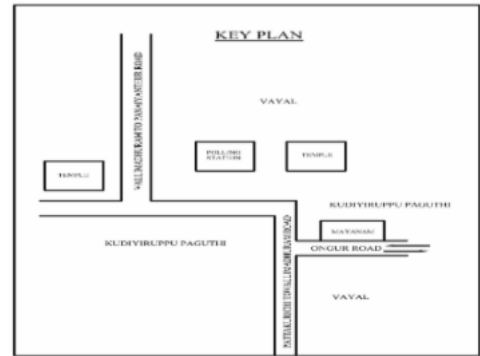

Key MAP View