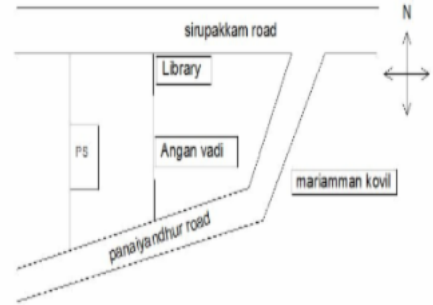

Google Map View

Polling Station Building Front View

Polling Station Front View

Cad View

Key MAP View

சட்டமன்றத் தொகுதியின் எண் மற்றும் பெயர் : 151-திடக்கூடி
பிரிவு எண் மற்றும் பெயர் 1-அரசங்குடி (வ.கி), எஸ்.புதூர் (ஊ), போயர் தெரு