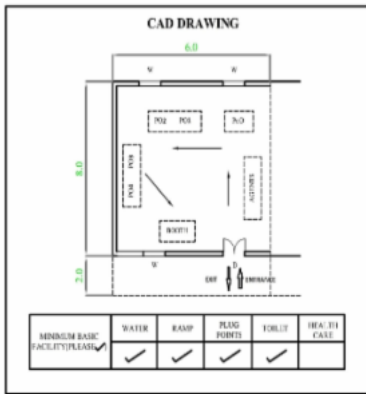

Google Map View

Polling Station Building Front View

Polling Station Front View

Cad View

Key MAP View

சட்டமன்றத் தொகுதியின் எண் மற்றும் பெயர் : 151-திடீக்குடி
பிரிவு எண் மற்றும் பெயர் 1-பனையாந்தூர் (வ.கி) மற்றும் (ஊ), புது காலனி