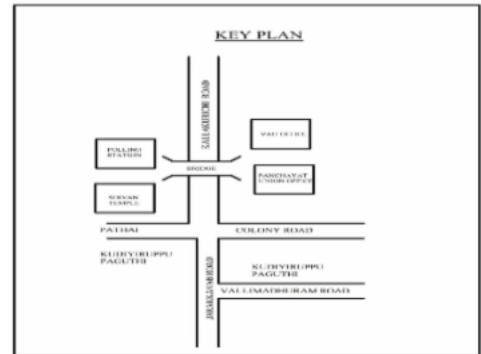

Google Map View

Polling Station Building Front View

Polling Station Front View

Cad View

Key MAP View

சட்டமன்றத் தொகுதியின் எண் மற்றும் பெயர் : 151-திடீக்குடி
பிரிவு எண் மற்றும் பெயர் 1-பனையாந்தூர் (வ.கி) மற்றும் (ஊ), புது காலனி