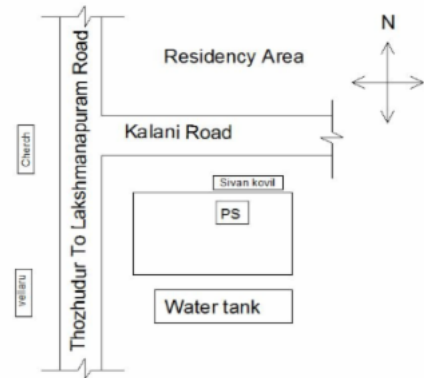

Key MAP View