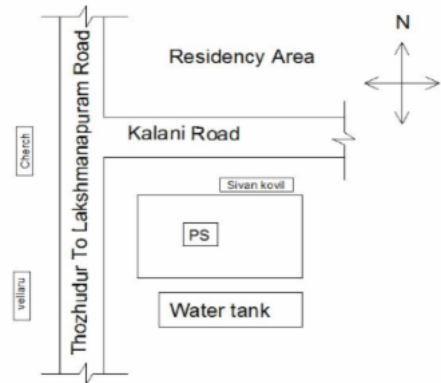

Polling Station Front View

Cad View

Scale: 1cm=1m

Minimum Basic Facility (please)	Water	Ramp	Plug Points	Toilet	Healthcare
	✓	✓	✓	✓	

Key MAP View

சட்டமன்றத் தொகுதியின் எண் மற்றும் பெயர் : 151-திடீக்குடி
பிரிவு எண் மற்றும் பெயர் 1-கொர்க்கவாடி (வ.கி) மற்றும் (ஊ), வடக்கு தெரு