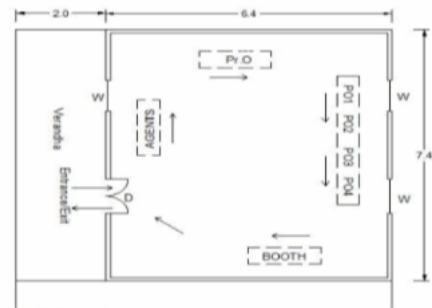

Polling Station Front View

Cad View

Scale: 1cm=1m

Minimum Basic Facility (please)	Water	Ramp	Plug Points	Toilet	Healthcare
	✓	✓	✓	✓	

Key MAP View

சட்டமன்றத் தொகுதியின் எண் மற்றும் பெயர் : 151-திடீக்குடி
பிரிவு எண் மற்றும் பெயர் 1-கொர்க்கவாடி (வ.கி) மற்றும் (ஊ), வடக்கு தெரு