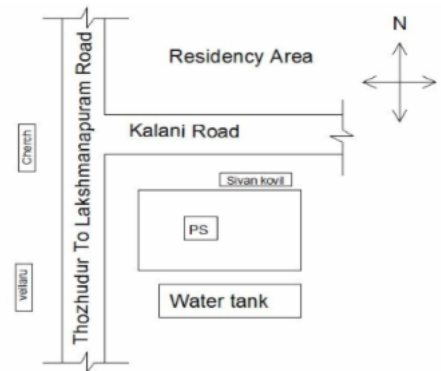

Key MAP View