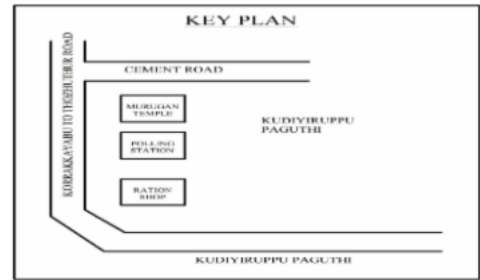

Key MAP View