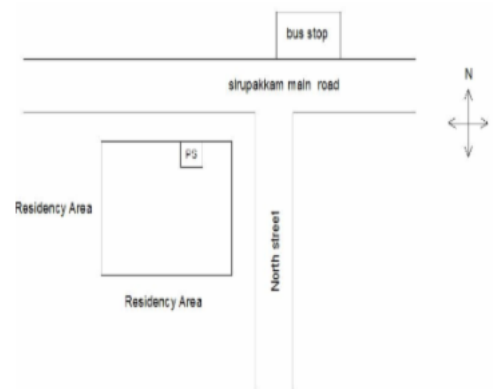

Polling Station Front View

Cad View

Minimum Basic Facility (please ✓)	Water	Ramp	Plug Points	Toilet	Healthcare
	✓	✓	✓	✓	

Key MAP View

சட்டமன்றத் தொகுதியின் எண் மற்றும் பெயர் : 151-திட்டக்குடி
பிரிவு எண் மற்றும் பெயர் 1-சிறுபாக்கம் (வ.கி) மற்றும் (ஊ), நத்தகாடு தெரு