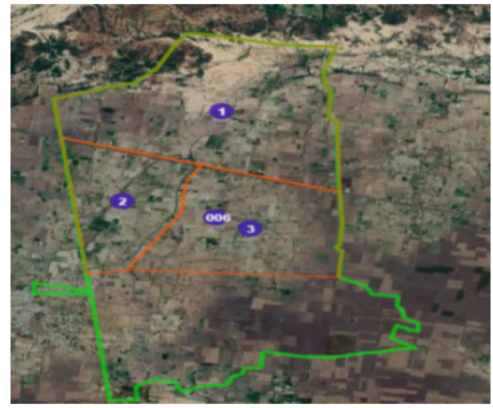

3. வாக்குச் சாவடியின் விவரங்கள்

வாக்குச் சாவடியின் எண் மற்றும் பெயர் : 6 - ஊராட்சி ஒன்றிய துவக்கப்பள்ளி ,தெற்கு பார்த்த கிழக்குப் பகுதி,சிறுபாக்கம் - 606123 வாக்குச் சாவடியின் முகவரி : ஊராட்சி ஒன்றிய துவக்கப்பள்ளி ,, சிறுபாக்கம் - 6061233	வாக்குச் சாவடியின் வகைப்பாடு (ஆண்/பெண்/பொது)	பொது
	துணை வாக்குச் சாவடிகளின் எண்ணிக்கை :	0

4. வாக்காளர்களின் எண்ணிக்கை

தொடங்கும் வரிசை எண்	முடியும் வரிசை எண்.	நிகர வாக்காளர்களின் எண்ணிக்கை			
		ஆண்	பெண்	மூன்றாம் பாலினம்	மொத்தம்
1	822	419	402	0	821

கையொப்பம்

Nazri Naksha

Google Map View

Polling Station Building Front View