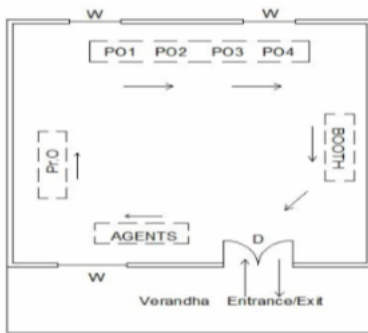

4. வாக்காளர்களின் எண்ணிக்கை

தொடங்கும் வரிசை எண்	முடியும் வரிசை எண்.	நிகர வாக்காளர்களின் எண்ணிக்கை			
		ஆண்	பெண்	மூன்றாம் பாலினம்	மொத்தம்
1	822	419	402	0	821

கையொப்பம்

Nazri Naksha

Google Map View

Polling Station Building Front View

Polling Station Front View

Cad View

Minimum Basic Facility (please ✓)	Water	Ramp	Plug Points	Toilet	Healthcare
	✓	✓	✓	✓	

Key MAP View

சட்டமன்றத் தொகுதியின் எண் மற்றும் பெயர் : 151-திட்டக்குடி
பிரிவு எண் மற்றும் பெயர் 1-சிறுபாக்கம் (வ.கி) மற்றும் (ஊ), நத்தகாடு தெரு