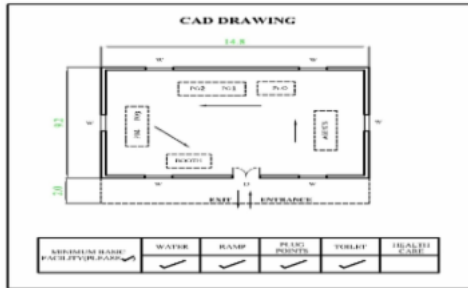

Google Map View

Polling Station Building Front View

Polling Station Front View

Cad View

Key MAP View

1 பெயர் : தியாகராஜன் தந்தை பெயர்: ராமசாமி வீட்டு எண் : 00 வயது : 44 பாலினம் : ஆண் Photo is available	RQA1851740	2 பெயர் : நித்தியா கணவர் பெயர்: ராஜேந்திரன் வீட்டு எண் : 1-148 வயது : 29 பாலினம் : பெண் Photo is available	RQA0598441	3 பெயர் : பன்னீர் செல்வம் தந்தை பெயர்: சின்னதுரை வீட்டு எண் : 2 வயது : 37 பாலினம் : ஆண் Photo is available	RQA0158121
4 பெயர் : வெற்றிவேல் தந்தை பெயர்: கோவிந்தராசு வீட்டு எண் : 2 வயது : 31 பாலினம் : ஆண் Photo is available	RQA0404400	5 பெயர் : சத்தியநாராயணன் தந்தை பெயர்: ராஜாமணி வீட்டு எண் : 2/13 வயது : 23 பாலினம் : ஆண் Photo is available	RQA1681873	6 பெயர் : சுகதா கணவர் பெயர்: கிருஷ்ணன் வீட்டு எண் : 2-18B வயது : 39 பாலினம் : பெண் Photo is available	RQA0500298
7 பெயர் : தட்டை தந்தை பெயர்: ரெங்கசாமி வீட்டு எண் : 2/18B வயது : 38 பாலினம் : ஆண் Photo is available	RQA1723543	8 பெயர் : ராஜலெட்சுமி கணவர் பெயர்: போடகா வீட்டு எண் : 2-18B வயது : 30 பாலினம் : பெண் Photo is available	RQA0598516	9 பெயர் : சூரியராஜ் தந்தை பெயர்: இளையராஜா வீட்டு எண் : 2/25 வயது : 22 பாலினம் : ஆண் Photo is available	RQA1758911
10 பெயர் : மங்களேஸ்வரன் தந்தை பெயர்: செல்லமுத்து வீட்டு எண் : 2-43C வயது : 35 பாலினம் : ஆண் Photo is available	RQA0083519	11 பெயர் : திவ்யா தந்தை பெயர்: மங்களேஸ்வரன் வீட்டு எண் : 2-43C வயது : 30 பாலினம் : பெண் Photo is available	RQA0642082	12 பெயர் : சாந்தா கணவர் பெயர்: வேல்முருகன் வீட்டு எண் : 2-43D வயது : 44 பாலினம் : பெண் Photo is available	FFN1225358
13 பெயர் : வேணுகோபால் தந்தை பெயர்: பங்காரு வீட்டு எண் : 2-47 வயது : 38 பாலினம் : ஆண் Photo is available	RQA0683953	14 பெயர் : பூங்கொடி கணவர் பெயர்: ராஜேந்திரன் வீட்டு எண் : 2-48 வயது : 30 பாலினம் : பெண் Photo is available	RQA0500439	15 பெயர் : தனலட்சுமி தாயின் பெயர்: லதா வீட்டு எண் : 2/57 வயது : 21 பாலினம் : பெண் Photo is available	RQA1913136
16 பெயர் : பூவரசன் தாயின் பெயர்: லதா வீட்டு எண் : 2/57 வயது : 19 பாலினம் : ஆண் Photo is available	RQA1912609	17 பெயர் : கிர்த்திகா கணவர் பெயர்: சரவணன் வீட்டு எண் : 2-80 வயது : 29 பாலினம் : பெண் Photo is available	RQA0650002	18 பெயர் : ராஜகுமாரி தந்தை பெயர்: செல்வராசு வீட்டு எண் : 2/84அ வயது : 21 பாலினம் : பெண் Photo is available	RQA1806322
19 பெயர் : வெங்கடேசன் தந்தை பெயர்: கோவிந்தராசு வீட்டு எண் : 2-86 வயது : 38 பாலினம் : ஆண் Photo is available	RQA0598409	20 பெயர் : சிவராஜ் தந்தை பெயர்: சின்னசாமி வீட்டு எண் : 2-90 வயது : 29 பாலினம் : ஆண் Photo is available	RQA0598359	21 பெயர் : சுவிதா கணவர் பெயர்: இராஜேந்திரன் வீட்டு எண் : 2-92 வயது : 37 பாலினம் : பெண் Photo is available	RQA0013359
22 பெயர் : சூரியா கணவர் பெயர்: காமராஜ் வீட்டு எண் : 2-97 வயது : 31 பாலினம் : பெண் Photo is available	RQA0810226	23 பெயர் : புவனேஸ்வரி கணவர் பெயர்: மணிகண்டன் வீட்டு எண் : 2/97 வயது : 28 பாலினம் : பெண் Photo is available	RQA1889062	24 பெயர் : கோகிலாவாணி தந்தை பெயர்: கிருஷ்ணன் வீட்டு எண் : 2/97 வயது : 23 பாலினம் : பெண் Photo is available	RQA1889641
25 பெயர் : மனோஜ்குமார் தந்தை பெயர்: கிருஷ்ணன் வீட்டு எண் : 2/97 வயது : 22 பாலினம் : ஆண் Photo is available	RQA1888767	26 பெயர் : செல்வராணி கணவர் பெயர்: வெங்கடேசன் வீட்டு எண் : 2-97M வயது : 32 பாலினம் : பெண் Photo is available	RQA0500272	27 பெயர் : கமலக்கண்ணன் தந்தை பெயர்: சின்னதுரை வீட்டு எண் : 2-98 வயது : 41 பாலினம் : ஆண் Photo is available	RQA0083501
28 பெயர் : சுகுணா கணவர் பெயர்: பன்னீர்செல்வம் வீட்டு எண் : 2-131 வயது : 28 பாலினம் : பெண் Photo is available	RQA0822239	29 பெயர் : ராஜேந்திரன் தந்தை பெயர்: ராமசாமி வீட்டு எண் : 2-150 வயது : 41 பாலினம் : ஆண் Photo is available	RQA0404442	30 பெயர் : மணிகண்டன் தந்தை பெயர்: அருணாசலம் வீட்டு எண் : 2-169 வயது : 29 பாலினம் : ஆண் Photo is available	RQA0650168