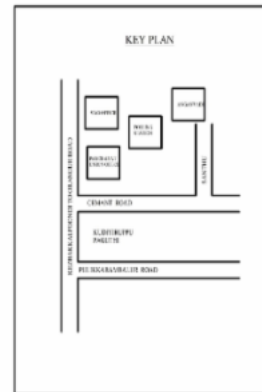

Key MAP View